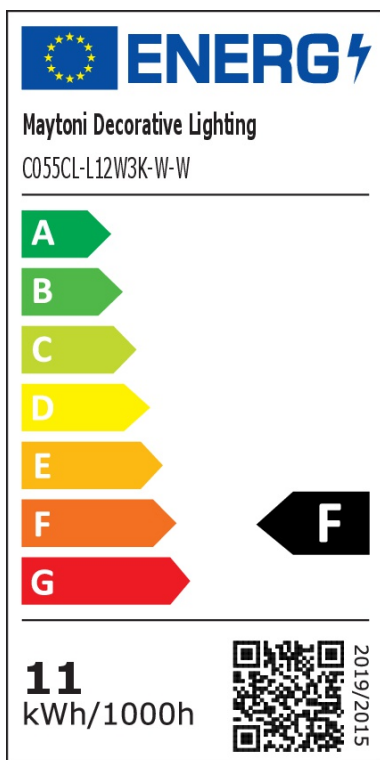

LED Deckenstrahler Focus in Weiß und Schwarz 12W 900lm 3000K

Strahler, Spots & Aufbaustrahler

UVP: 41,90 Euro

Haben Sie eine Frage zum Produkt?

info@click-licht.de

(+49) 2361 40 67 600

Montag - Freitag 09:00 - 16:00 Uhr

| | |
|----------------------------|--------------------------------|
| Artikelnummer | A-624760 |
| Material | Aluminium |
| Farbe | Weiß, Schwarz |
| Anschlussspannung | 165-265 V |
| Leistungsaufnahme | 12 W |
| Schutzklasse | II |
| Schutzart | IP20 |
| Montageart | Decke |
| Dimmbar | Nein |
| Lichttechnologie | LED |
| Bauform | LED-Platine |
| Farbtemperatur | 3000 Kelvin |
| Lichtfarbe | Warmweiß |
| Lichtstrom | 900 lm |
| Farbwiedergabeindex | 90 |
| Lebensdauer | 20000 h |
| Schaltzyklen | 15000 |
| Anwendungsbereich | Wohnzimmer, Flur, Schlafzimmer |
| Stil | Zeitlos, Schlicht |
| Form | rund |
| Netzstecker | Nein |
| Leuchtmittel | Ja, fest verbaut |
| Produktmaße | (H) 160 mm (Ø) 52 mm |