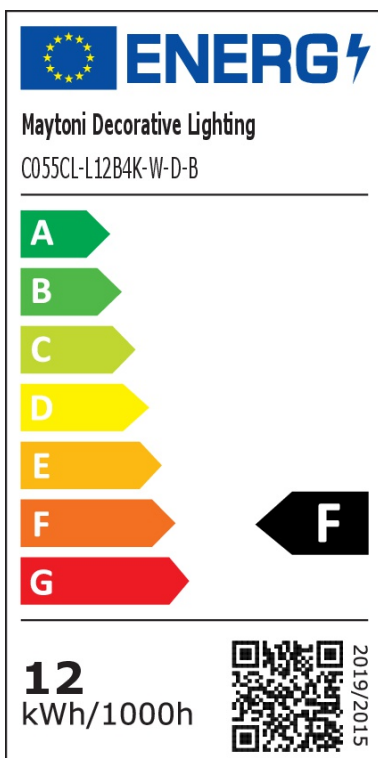

LED Deckenstrahler Focus in Schwarz 12W 900lm 4000K dimmbar

Strahler, Spots & Aufbaustrahler

UVP: 69,90 Euro

Haben Sie eine Frage zum Produkt?

info@click-licht.de

(+49) 2361 40 67 600

Montag - Freitag 09:00 - 16:00 Uhr

Artikelnummer	A-624752
Material	Aluminium
Farbe	Schwarz
Anschlussspannung	165-265 V
Leistungsaufnahme	12 W
Schutzklasse	II
Schutzart	IP20
Montageart	Decke
Lichtaustritt	unten
Dimmbar	Ja
Dimmart	Hausinstallation, Triac
Lichttechnologie	LED
Bauform	LED-Platine
Farbtemperatur	4000 Kelvin
Lichtfarbe	Neutralweiß
Lichtstrom	900 lm
Farbwiedergabeindex	90
Lebensdauer	20000 h
Schaltzyklen	15000
Abstrahlwinkel	50 Grad
Anwendungsbereich	Wohnzimmer, Flur, Schlafzimmer
Stil	Zeitlos, Schlicht
Form	rund

Netzstecker	Nein
Leuchtmittel	Ja, fest verbaut
Produktmaße	(H) 160 mm (Ø) 52 mm
Produktgewicht	0.29 kg