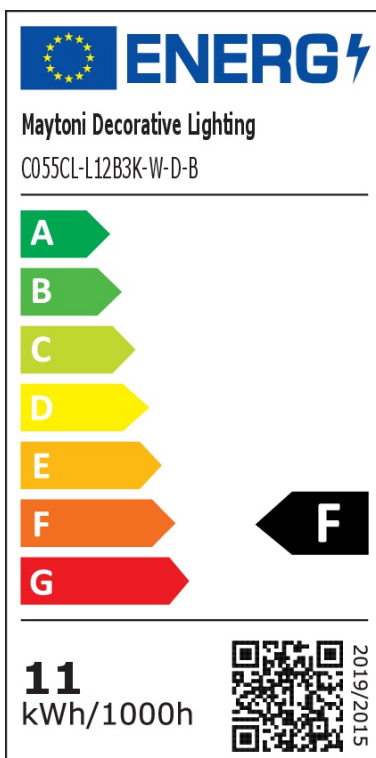

LED Deckenstrahler Focus in Schwarz 12W 900lm 3000K

Strahler, Spots & Aufbaustrahler

UVP: 69,90 Euro

Haben Sie eine Frage zum Produkt?

info@click-licht.de

(+49) 2361 40 67 600

Montag - Freitag 09:00 - 16:00 Uhr

Artikelnummer	A-624750
Material	Aluminium
Farbe	Schwarz
Anschlussspannung	165-265 V
Leistungsaufnahme	12 W
Schutzklasse	II
Schutzart	IP20
Montageart	Decke
Lichtaustritt	unten
Dimmbar	Ja
Dimmart	Hausinstallation, Triac
Lichttechnologie	LED
Bauform	LED-Platine
Farbtemperatur	3000 Kelvin
Lichtfarbe	Warmweiß
Lichtstrom	900 lm
Farbwiedergabeindex	90
Lebensdauer	20000 h
Schaltzyklen	15000
Abstrahlwinkel	50 Grad
Anwendungsbereich	Wohnzimmer, Flur, Schlafzimmer
Stil	Zeitlos, Schlicht
Form	rund

Netzstecker	Nein
Leuchtmittel	Ja, fest verbaut
Produktmaße	(H) 160 mm (Ø) 52 mm
Produktgewicht	0.029 kg