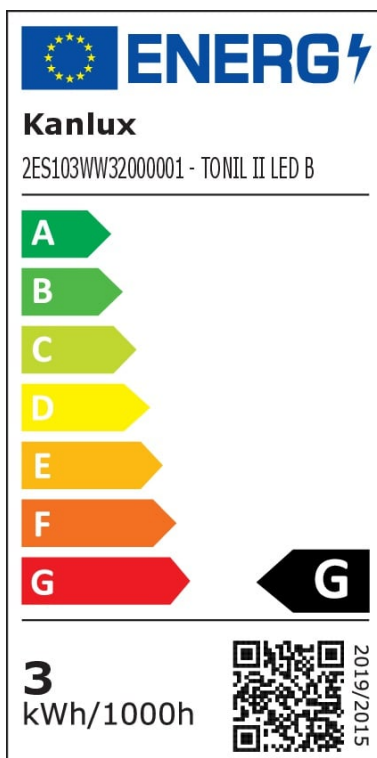

LED Wandleuchte Tonil in Schwarz 3,3W 145lm mit Lesearm

Wandleuchten

UVP: 29,90 Euro

Haben Sie eine Frage zum Produkt?
info@click-licht.de
(+49) 2361 40 67 600
Montag - Freitag 09:00 - 16:00 Uhr

| | |
|----------------------------|-----------------------|
| Artikelnummer | A-646823 |
| Material | Aluminium, Kunststoff |
| Farbe | Schwarz |
| Anschlussspannung | 220-240 V |
| Leistungsaufnahme | 3.3 W |
| Frequenz | 50 Hz |
| Schutzklasse | II |
| Schutzart | IP20 |
| Schwenkbar ° | 360 |
| Drehbar ° | 360 |
| Montageart | Wand |
| Lichtaustritt | unten |
| Dimmbar | Nein |
| Lichttechnologie | LED |
| Bauform | LED-Platine |
| Farbtemperatur | 3000 Kelvin |
| Lichtfarbe | Warmweiß |
| Lichtstrom | 145 lm |
| Farbwiedergabeindex | 80 |
| Lebensdauer | 20000 h |
| Schaltzyklen | 15000 |
| Startzeit | 0.5 s |
| Abstrahlwinkel | 30 Grad |