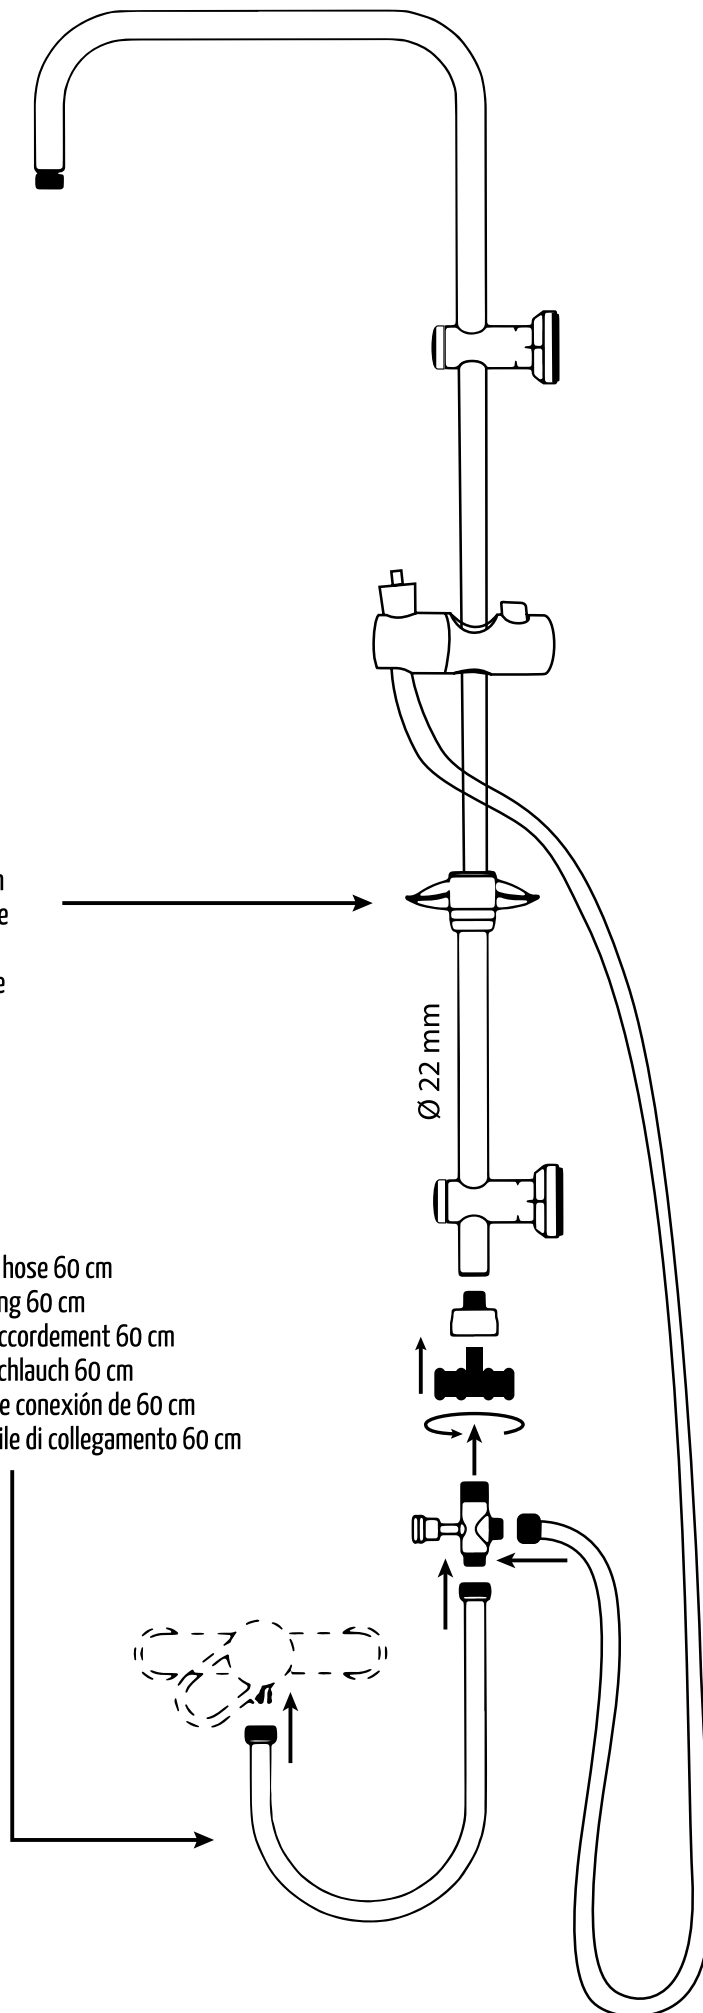

**(NL) MONTAGE MATERIAAL INCL.:**

**(FR) MATÉRIAU DE MONTAGE INCL. :**

**(DE) MONTAGEMATERIAL EINSCHL.:**

**(ES) INCLUIDO CON LOS MATERIALES DE MONTAJE:**

**(IT) INCLUSO CON I MATERIALI DI MONTAGGIO:**

1

**2**

3

(EN) Soap dish  
(NL) Zeepschaal  
(FR) Porte-savon  
(DE) Seifenschale  
(ES) Jabonera  
(IT) Portasapone

(EN) Connecting hose 60 cm  
(NL) Aansluitslang 60 cm  
(FR) Tuyau de raccordement 60 cm  
(DE) Anschlussschlauch 60 cm  
(ES) Manguera de conexión de 60 cm  
(IT) Tubo flessibile di collegamento 60 cm

4

- (EN) Shower hose 150 cm
- (NL) Doucheslang 150 cm
- (FR) Flexible de douche 150 cm
- (DE) Duschschlauch 150 cm
- (ES) Manguera de ducha de 150 cm
- (IT) Soffione doccia 150 cm