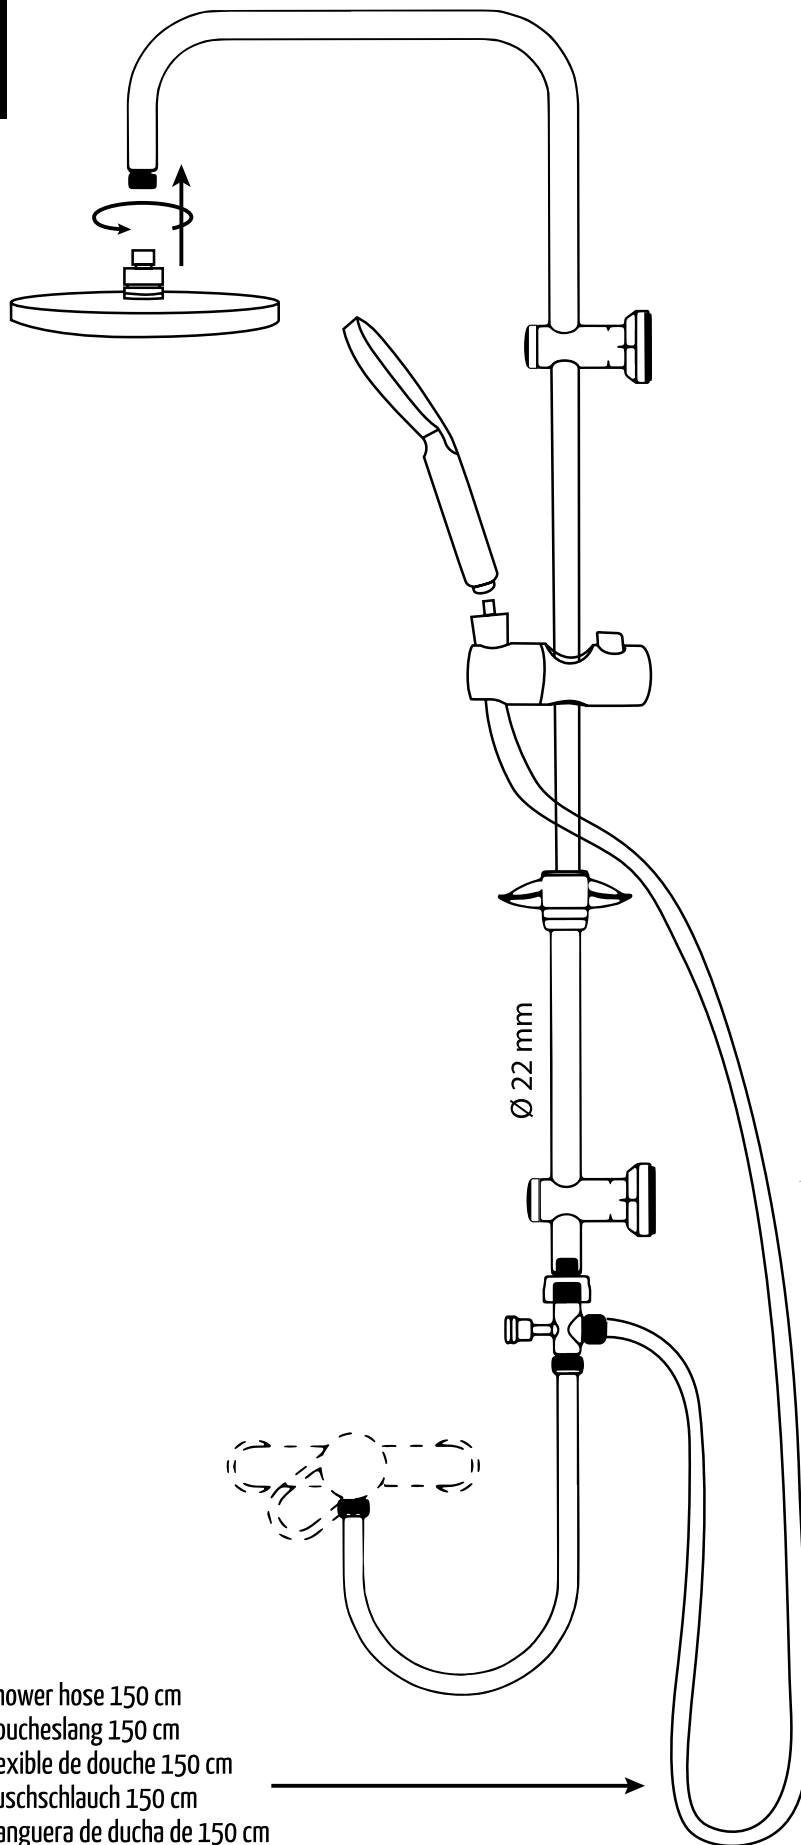

3

(EN) Soap dish  
(NL) Zeepschaal  
(FR) Porte-savon  
(DE) Seifenschale  
(ES) Jabonera  
(IT) Portasapone

(EN) Connecting hose 60 cm  
(NL) Aansluitslang 60 cm  
(FR) Tuyau de raccordement 60 cm  
(DE) Anschlussschlauch 60 cm  
(ES) Manguera de conexión de 60 cm  
(IT) Tubo flessibile di collegamento 60 cm

4

- (EN) Shower hose 150 cm
- (NL) Doucheslang 150 cm
- (FR) Flexible de douche 150 cm
- (DE) Duschschlauch 150 cm
- (ES) Manguera de ducha de 150 cm
- (IT) Soffione doccia 150 cm