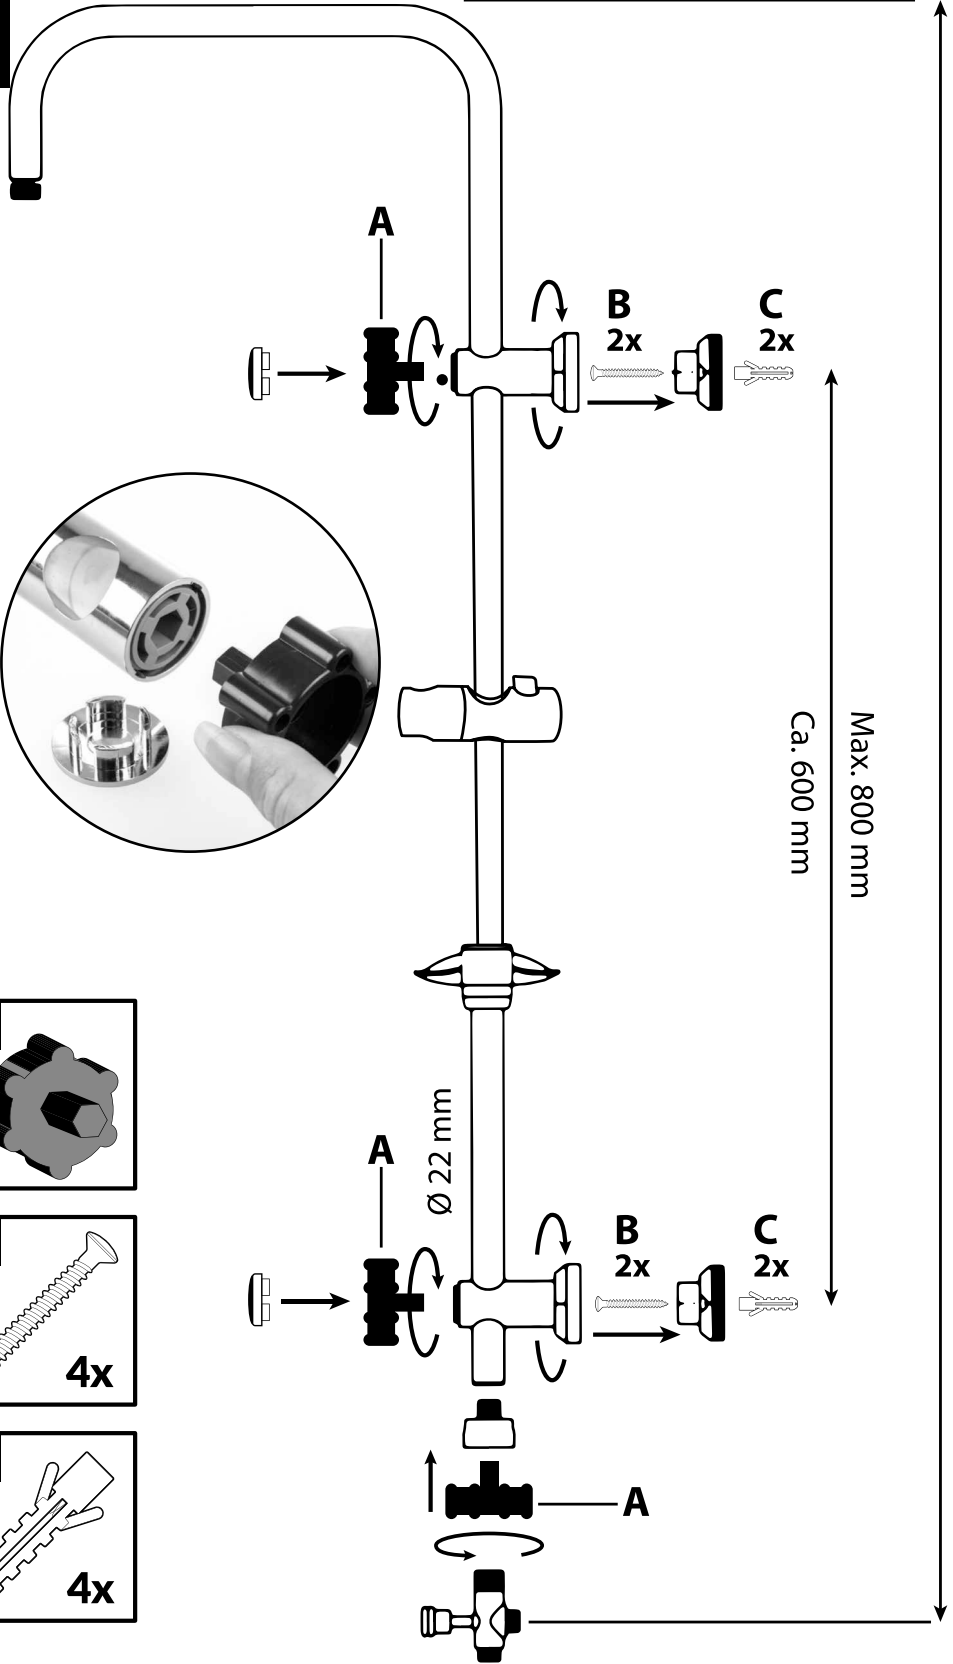

3

(EN) Soap dish  
(NL) Zeepschaal  
(FR) Porte-savon  
(DE) Seifenschale  
(ES) Jabonera  
(IT) Portasapone

(EN) Connecting hose 60 cm  
(NL) Aansluitslang 60 cm  
(FR) Tuyau de raccordement 60 cm  
(DE) Anschlussschlauch 60 cm  
(ES) Manguera de conexión de 60 cm  
(IT) Tubo flessibile di collegamento 60 cm

4

- (EN) Shower hose 150 cm
- (NL) Doucheslang 150 cm
- (FR) Flexible de douche 150 cm
- (DE) Duschschlauch 150 cm
- (ES) Manguera de ducha de 150 cm
- (IT) Soffione doccia 150 cm