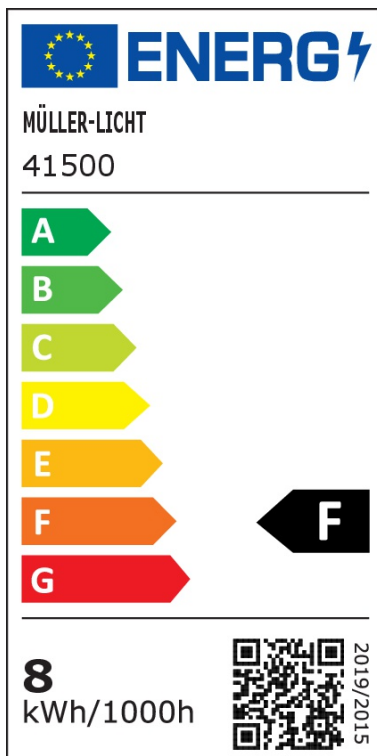

LED Stehleuchte Shining Tree in Rot 8W 800lm E27 IP44 1000mm

Dekobeleuchtung & Lichtobjekte

UVP: 189,50 Euro

Haben Sie eine Frage zum Produkt?

info@click-licht.de

(+49) 2361 40 67 600

Montag - Freitag 09:00 - 16:00 Uhr

Artikelnummer	A-541706
Material	Polyethylen
Materialeigenschaft	UV-Beständig
Farbe	Rot
Anschlussspannung	220-240 V
Leistungsaufnahme	8 W
Max. Leistung	8 W
Fassung	E27
Schutzklasse	II
Schutzart	IP44
Dimmbar	Nein
Lichttechnologie	LED
Bauform	Birne - A60
Farbtemperatur	2700 Kelvin
Lichtfarbe	Warmweiß
Lichtstrom	800 lm
Farbwiedergabeindex	80
Lebensdauer	15000 h
Schaltzyklen	50000
Anwendungsbereich	Hauseingang, Wohnzimmer, Garten, Balkon, Terrasse
Stil	Dekorativ
Form	rund

Netzstecker	Ja
Schalter	Nein
Leuchtmittel	Ja
Produktmaße	(H) 1000 mm (Ø) 390 mm
Produktgewicht	2.5 kg