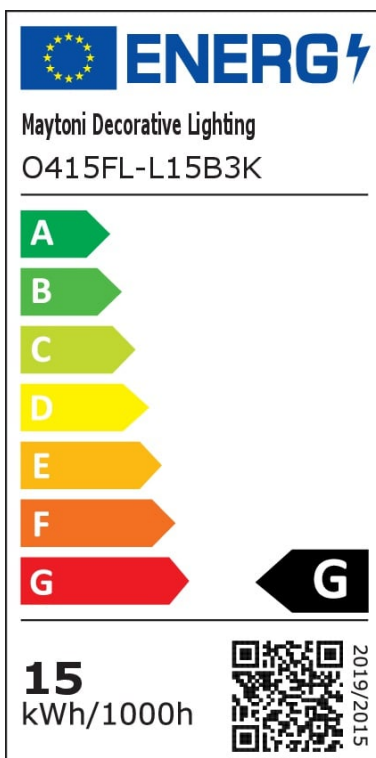

LED Fassadenstrahler Edge in Schwarz 15W 1000lm IP65

Fassadenstrahler

UVP: 97,90 Euro

Haben Sie eine Frage zum Produkt?

info@click-licht.de

(+49) 2361 40 67 600

Montag - Freitag 09:00 - 16:00 Uhr

Artikelnummer	A-624450
Material	Aluminium
Farbe	Schwarz
Anschlussspannung	220-240 V
Leistungsaufnahme	15 W
Schutzklasse	II
Schutzart	IP65
Montageart	Decke
Dimmbar	Nein
Lichttechnologie	LED
Bauform	LED-Platine
Farbtemperatur	3000 Kelvin
Lichtfarbe	Warmweiß
Lichtstrom	1000 lm
Farbwiedergabeindex	80
Lebensdauer	20000 h
Schaltzyklen	15000
Anwendungsbereich	Terrasse, Hauseingang, Keller
Stil	Modern, Zeitlos
Form	länglich
Netzstecker	Nein
Leuchtmittel	Ja, fest verbaut
Produktmaße	(H) 59 mm (B) 65 mm (L) 1000 mm