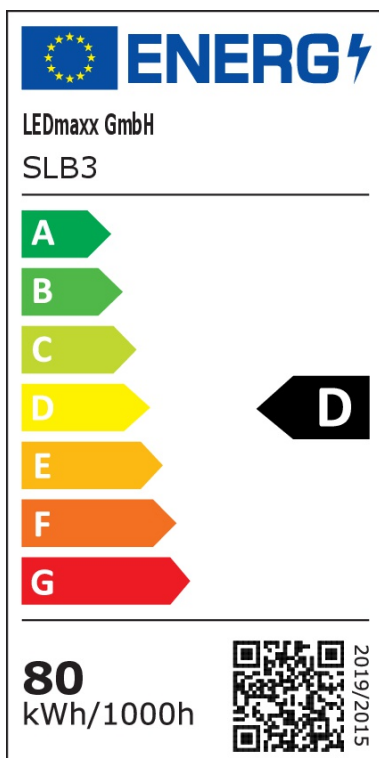

LED Stehleuchte Lionel in Schwarz 2x 40W 11000lm mit Bewegungsmelder

Stehleuchten

UVP: 499,00 Euro

Haben Sie eine Frage zum Produkt?
info@click-licht.de
(+49) 2361 40 67 600
Montag - Freitag 09:00 - 16:00 Uhr

Artikelnummer	A-546100
Material	Aluminium, Kunststoff
Farbe	Schwarz
Anschlussspannung	220-240 V
Leistungsaufnahme	40 W
Schutzklasse	II
Schutzart	IP20
Lichtaustritt	oben und unten
Dimmbar	Ja
Dimmart	Touchpoint am Produkt
Lichttechnologie	LED
Bauform	LED-Platine
Farbtemperatur	3000 bis 5700 Kelvin
Lichtfarbe	Warmweiß
Lichtstrom	2x 5500 lm
Farbwiedergabeindex	80
Lebensdauer	50000 h
Schaltzyklen	50000
Anwendungsbereich	Wohnzimmer, Büro & Arbeitszimmer, Gewerblicher Bereich
Stil	Schlicht, Modern
Sensortyp	Bewegungssensor
Sensortechnologie	PIR

Erfassungswinkel	85 Grad
Reichweite	3,5 m
Form	eckig
Netzstecker	Ja
Touchfunktion	Ja
Leuchtmittel	Ja, fest verbaut
Touch	Ja
Produktmaße	(H) 1950 mm (B) 64 mm (L) 1056 mm
Produktgewicht	11 kg