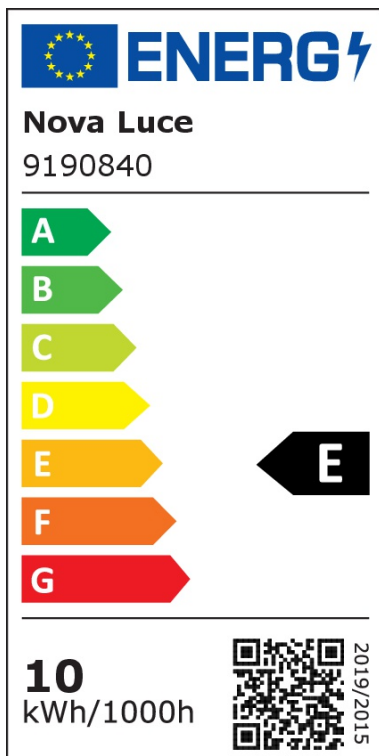

## LED Pendelleuchte Motif in Schwarz 40W 2800lm

Pendelleuchten

UVP: 428,90 Euro

Haben Sie eine Frage zum Produkt?  
 info@click-licht.de  
 (+49) 2361 40 67 600  
 Montag - Freitag 09:00 - 16:00 Uhr

<b>Artikelnummer</b>	A-419599
<b>Material</b>	Aluminium, Acryl
<b>Farbe</b>	Schwarz
<b>Anschlussspannung</b>	230 V
<b>Leistungsaufnahme</b>	40 W
<b>Frequenz</b>	50 Hz
<b>Schutzklasse</b>	II
<b>Schutzart</b>	IP20
<b>Montageart</b>	Decke
<b>Dimmbar</b>	Ja
<b>Dimmart</b>	Hausinstallation, Phasenabschnitt, Hausinstallation, Phasenanschnitt
<b>Lichttechnologie</b>	LED
<b>Bauform</b>	LED-Platine
<b>Farbtemperatur</b>	3000 Kelvin
<b>Lichtfarbe</b>	Warmweiß
<b>Lichtstrom</b>	2800 lm
<b>Farbwiedergabeindex</b>	> 80
<b>Lebensdauer</b>	20000 h
<b>Schaltzyklen</b>	15000
<b>Anwendungsbereich</b>	Wohnzimmer, Esszimmer
<b>Stil</b>	Schlicht, Modern
<b>Form</b>	rund

<b>Netzstecker</b>	Nein
<b>Leuchtmittel</b>	Ja, fest verbaut
<b>Produktmaße</b>	(H) 1200 mm (Ø) 600 mm
<b>Produktgewicht</b>	2.2 kg