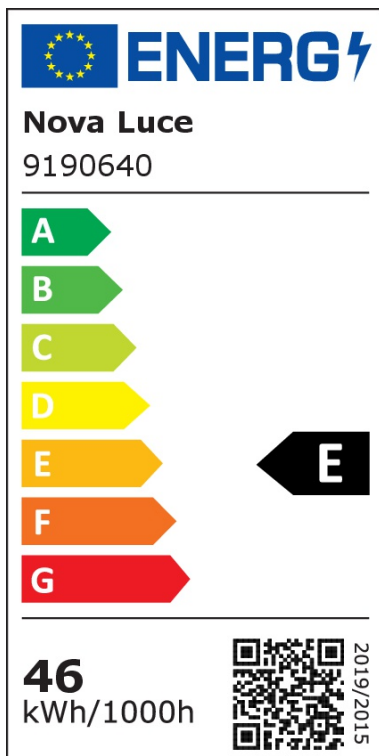

LED Pendelleuchte Motif in Gold 40W 2800lm

Pendelleuchten

UVP: 448,90 Euro

Haben Sie eine Frage zum Produkt?

info@click-licht.de

(+49) 2361 40 67 600

Montag - Freitag 09:00 - 16:00 Uhr

Artikelnummer	A-419602
Material	Aluminium, Acryl
Farbe	Gold
Anschlussspannung	230 V
Leistungsaufnahme	40 W
Frequenz	50 Hz
Schutzklasse	II
Schutzart	IP20
Montageart	Decke
Dimmbar	Ja
Dimmart	Hausinstallation, Phasenabschnitt, Hausinstallation, Phasenanschnitt
Lichttechnologie	LED
Bauform	LED-Platine
Farbtemperatur	3000 Kelvin
Lichtfarbe	Warmweiß
Lichtstrom	2800 lm
Farbwiedergabeindex	> 80
Lebensdauer	20000 h
Schaltzyklen	15000
Anwendungsbereich	Wohnzimmer, Esszimmer
Stil	Schlicht, Modern
Form	rund

Netzstecker	Nein
Leuchtmittel	Ja, fest verbaut
Produktmaße	(H) 1200 mm (Ø) 600 mm
Produktgewicht	2.2 kg