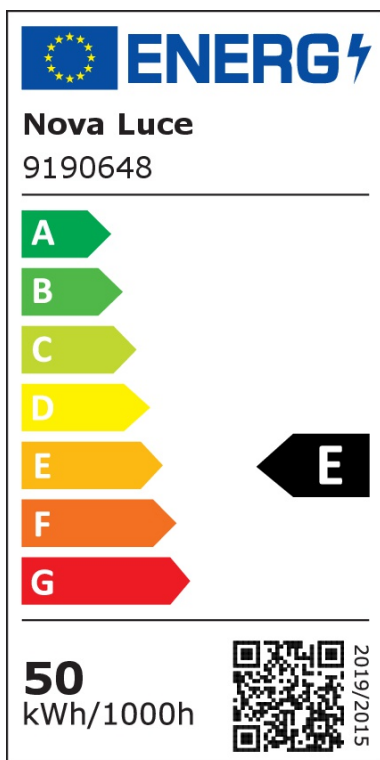

LED Pendelleuchte Motif in Gold 48W 3360lm

Pendelleuchten

UVP: 528,90 Euro

Haben Sie eine Frage zum Produkt?

info@click-licht.de

(+49) 2361 40 67 600

Montag - Freitag 09:00 - 16:00 Uhr

Artikelnummer	A-419603
Material	Aluminium, Acryl
Farbe	Gold
Anschlussspannung	230 V
Leistungsaufnahme	48 W
Frequenz	50 Hz
Schutzklasse	II
Schutzart	IP20
Montageart	Decke
Dimmbar	Ja
Dimmart	Hausinstallation, Phasenabschnitt, Hausinstallation, Phasenanschnitt
Lichttechnologie	LED
Bauform	LED-Platine
Farbtemperatur	3000 Kelvin
Lichtfarbe	Warmweiß
Lichtstrom	3360 lm
Farbwiedergabeindex	> 80
Lebensdauer	20000 h
Schaltzyklen	15000
Anwendungsbereich	Wohnzimmer, Esszimmer
Stil	Schlicht, Modern
Form	rund

Netzstecker	Nein
Leuchtmittel	Ja, fest verbaut
Produktmaße	(H) 1200 mm (Ø) 800 mm
Produktgewicht	2.5 kg