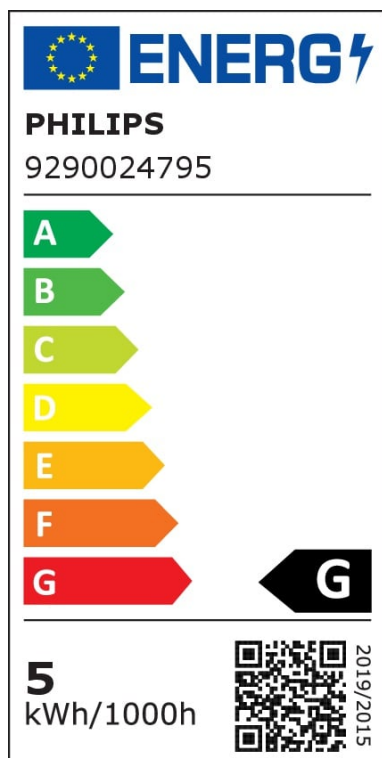

Philips Hue Bluetooth White LED E14 Kerze - B39 4,3W 300lm Einerpack

Leuchtmittel

UVP: 34,99 Euro

Haben Sie eine Frage zum Produkt?

info@click-licht.de

(+49) 2361 40 67 600

Montag - Freitag 09:00 - 16:00 Uhr

Artikelnummer	A-416795
Material	Glas
Farbe	Transparent
Anschlussspannung	220-240 V
Leistungsaufnahme	4.5 W
Sockel	E14
Dimmbar	Ja
Dimmart	App-Steuerung, Fernbedienung
Lichttechnologie	LED
Bauform	Kerze - B39
Farbtemperatur	2100 Kelvin
Lichtfarbe	Goldweiß
Lichtstrom	300 lm
Farbwiedergabeindex	> 80
Lebensdauer	15000 h
Schaltzyklen	50000
Form	rund
Leuchtmittel	Ja, fest verbaut
System	Philips Hue
Kompatibel mit	IKEA TRADFRI, Paulmann Home, SMART+, SLV Valetto, SHYNE
Sprachsteuerung	Amazon Alexa, Apple HomeKit, Google Assistant
Datenübertragung	WLAN, Bluetooth