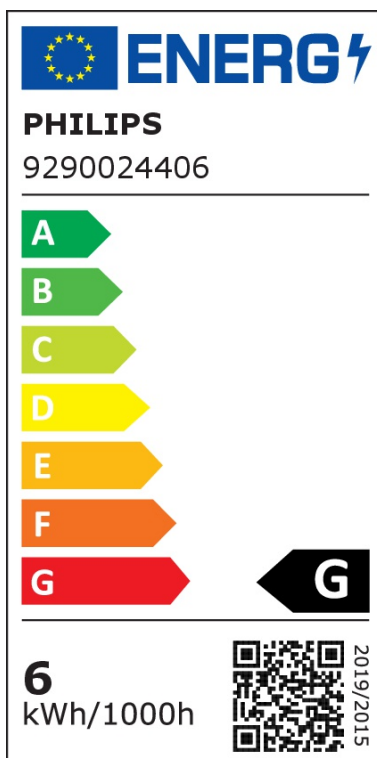

<b>Artikelnummer</b>	A-419107
<b>Material</b>	Kunststoff
<b>Farbe</b>	Weiß
<b>Anschlussspannung</b>	220-240 V
<b>Leistungsaufnahme</b>	5.7 W
<b>Sockel</b>	E14
<b>Schutzart</b>	IP20
<b>Dimmbar</b>	Ja
<b>Dimmart</b>	App-Steuerung, Fernbedienung
<b>Lichttechnologie</b>	LED
<b>Bauform</b>	Tropfen - P45
<b>Farbtemperatur</b>	2700 Kelvin
<b>Lichtfarbe</b>	Warmweiß
<b>Lichtstrom</b>	2x 470 lm
<b>Farbwiedergabeindex</b>	> 80
<b>Lebensdauer</b>	25000 h
<b>Schaltzyklen</b>	50000
<b>Form</b>	rund
<b>Leuchtmittel</b>	Ja
<b>System</b>	Philips Hue
<b>Kompatibel mit</b>	AduroSmart ERIA, SMART+, SLV Valetto, Paulmann Home, SHYNE
<b>Sprachsteuerung</b>	Amazon Alexa, Apple HomeKit, Google Assistant