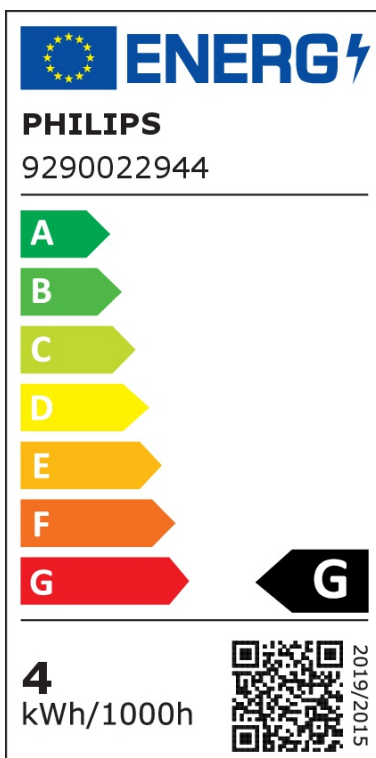

Artikelnummer	A-419113
Material	Kunststoff
Farbe	Weiß
Anschlussspannung	220-240 V
Leistungsaufnahme	5.2 W
Sockel	E14
Schutzart	IP20
Dimmbar	Ja
Dimmart	App-Steuerung, Fernbedienung
Lichttechnologie	LED
Bauform	Kerze - B39
Farbtemperatur	2200 bis 6500 Kelvin
Lichtfarbe	Goldweiß
Lichtstrom	470 lm
Farbwiedergabeindex	> 80
Lebensdauer	25000 h
Schaltzyklen	50000
Form	rund
Leuchtmittel	Ja
System	Philips Hue
Kompatibel mit	AduroSmart ERIA, SMART+, SLV Valetto, Paulmann Home, SHYNE
Sprachsteuerung	Amazon Alexa, Apple HomeKit, Google Assistant