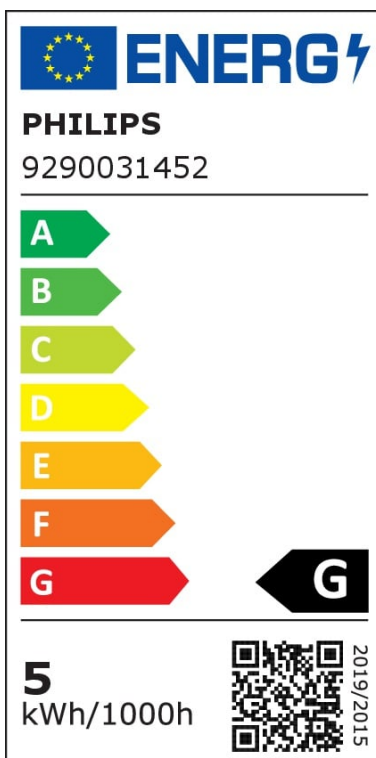

Artikelnummer	A-559946
Material	Glas
Farbe	Transparent
Anschlussspannung	220-240 V
Leistungsaufnahme	4.6 W
Sockel	E14
Dimmbar	Ja
Dimmart	App-Steuerung, Fernbedienung
Dimmtechnologie	stufenlos
Lichttechnologie	LED
Bauform	Kerze - B35
Farbtemperatur	2200 bis 4500 Kelvin
Lichtfarbe	Goldweiß
Lichtstrom	350 lm
Farbwiedergabeindex	80
Lebensdauer	15000 h
Schaltzyklen	50000
Form	rund
Netzstecker	Nein
Leuchtmittel	Ja
System	Philips Hue
Kompatibel mit	AduroSmart ERIA, SMART+, SLV Valetto, Paulmann Home, SHYNE

Sprachsteuerung	Amazon Alexa, Apple HomeKit, Google Assistant
Datenübertragung	WLAN, Bluetooth
Protokoll	ZigBee
Produktmaße	(H) 129 mm (Ø) 39 mm
Produktgewicht	0.03 kg