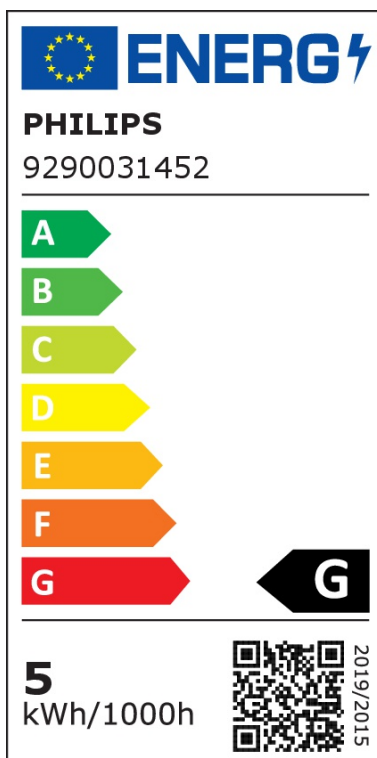

Artikelnummer	A-559945
Material	Glas
Farbe	Transparent
Anschlussspannung	220-240 V
Leistungsaufnahme	4.6 W
Sockel	E14
Dimmbar	Ja
Dimmart	App-Steuerung
Dimmtechnologie	stufenlos
Lichttechnologie	LED
Bauform	Kerze - B35
Farbtemperatur	2200 bis 4500 Kelvin
Lichtfarbe	Goldweiß
Lichtstrom	2x 350 lm
Farbwiedergabeindex	80
Lebensdauer	15000 h
Schaltzyklen	50000
Form	rund
Netzstecker	Nein
Leuchtmittel	Ja
System	Philips Hue
Kompatibel mit	AduroSmart ERIA, SMART+, SLV Valetto, Paulmann Home, SHYNE

Sprachsteuerung	Amazon Alexa, Apple HomeKit, Google Assistant
Datenübertragung	WLAN, Bluetooth
Protokoll	ZigBee
Produktmaße	(H) 129 mm (Ø) 39 mm
Produktgewicht	0.04 kg