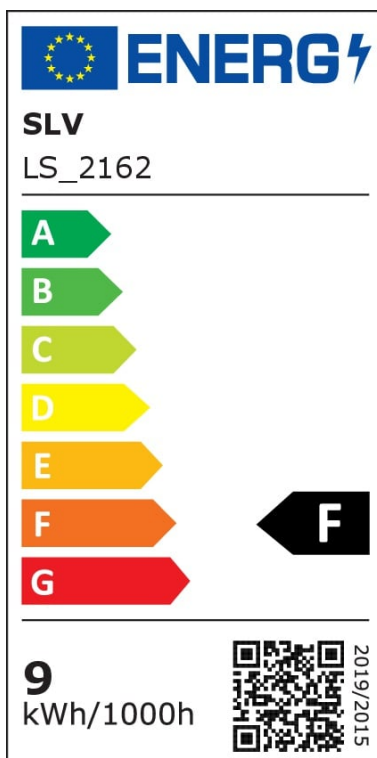

LED Deckeneinbaustrahler Oculus in Schwarz und Transparent 10,5W 780lm

Einbaustrahler

UVP: 208,90 Euro

Haben Sie eine Frage zum Produkt?

info@click-licht.de

(+49) 2361 40 67 600

Montag - Freitag 09:00 - 16:00 Uhr

Artikelnummer	A-402613
Material	Aluminium, Glas
Farbe	Schwarz, Transparent
Anschlussspannung	220-240 V
Leistungsaufnahme	10.5 W
Frequenz	50/60 Hz
Schutzklasse	II
Schutzart	IP20
Dimmbar	Ja
Dimmart	Hausinstallation, Phasenabschnitt
Dimmtechnologie	Dim to Warm
Lichttechnologie	LED
Bauform	LED-Platine
Farbtemperatur	2000 bis 3000 Kelvin
Lichtfarbe	Goldweiß
Lichtstrom	780 lm
Farbwiedergabeindex	> 90
Lebensdauer	25000 h
Schaltzyklen	25000
Abstrahlwinkel	100 Grad
Anwendungsbereich	Flur, Wohnzimmer, Dachgeschoss
Stil	Schlicht, Zeitlos
Form	rund

Netzstecker	Nein
Leuchtmittel	Ja, fest verbaut
Einbaumaße	(T) 80 mm (Ø) 108 mm
Produktmaße	(L) 73 mm (Ø) 120 mm
Produktgewicht	0.55 kg