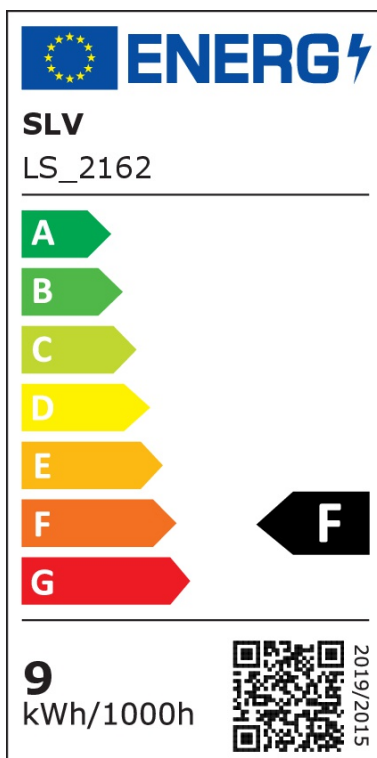

LED Deckeneinbaustrahler Oculus in Weiß und Transparent 10,5W 780lm

Einbaustrahler

UVP: 208,90 Euro

Haben Sie eine Frage zum Produkt?

info@click-licht.de

(+49) 2361 40 67 600

Montag - Freitag 09:00 - 16:00 Uhr

Artikelnummer	A-402614
Material	Aluminium, Glas
Farbe	Weiß, Transparent
Anschlussspannung	220-240 V
Leistungsaufnahme	10.5 W
Frequenz	50/60 Hz
Schutzklasse	II
Schutzart	IP20
Dimmbar	Ja
Dimmart	Hausinstallation, Phasenabschnitt
Dimmtechnologie	Dim to Warm
Lichttechnologie	LED
Bauform	LED-Platine
Farbtemperatur	2000 bis 3000 Kelvin
Lichtfarbe	Goldweiß
Lichtstrom	780 lm
Farbwiedergabeindex	> 90
Lebensdauer	25000 h
Schaltzyklen	25000
Abstrahlwinkel	100 Grad
Anwendungsbereich	Flur, Wohnzimmer, Dachgeschoss
Stil	Schlicht, Zeitlos
Form	rund

Netzstecker	Nein
Leuchtmittel	Ja, fest verbaut
Einbaumaße	(T) 80 mm (Ø) 108 mm
Produktmaße	(L) 73 mm (Ø) 120 mm
Produktgewicht	0.55 kg