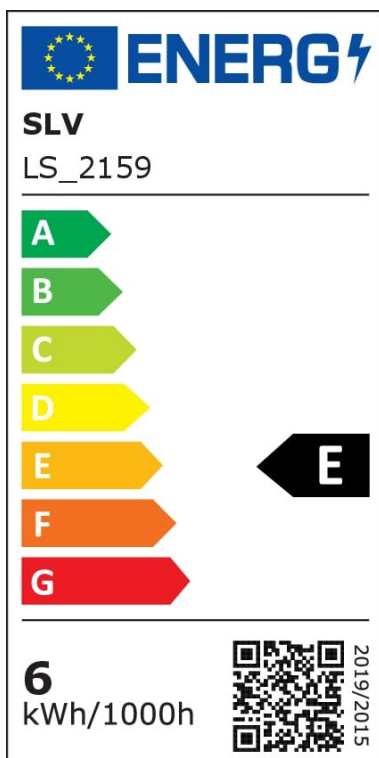

Mix&Match LED Pendelleuchte Lalu in Bronze 9,5W 680lm

Pendelleuchten

UVP: 174,90 Euro

Haben Sie eine Frage zum Produkt?
info@click-licht.de
(+49) 2361 40 67 600
Montag - Freitag 09:00 - 16:00 Uhr

Artikelnummer	A-643276
Material	Aluminium
Farbe	Bronze
Anschlussspannung	220-240 V
Leistungsaufnahme	9.5 W
Frequenz	50/60 Hz
Schutzklasse	I
Schutzart	IP20
Montageart	Decke
Dimmbar	Ja
Dimmart	Hausinstallation, Phasenabschnitt
Lichttechnologie	LED
Bauform	LED-Platine
Farbtemperatur	3000 Kelvin
Lichtfarbe	Warmweiß
Lichtstrom	680 lm
Farbwiedergabeindex	90
Lebensdauer	50000 h
Schaltzyklen	25000
Anwendungsbereich	Wohnzimmer, Esszimmer, Küche, Flur
Stil	Modern
Form	länglich, rund
Netzstecker	Nein

Leuchtmittel	Ja, fest verbaut
Produktmaße	(H) 107 mm (B) 34 mm (L) 34 mm
Produktgewicht	0.558 kg