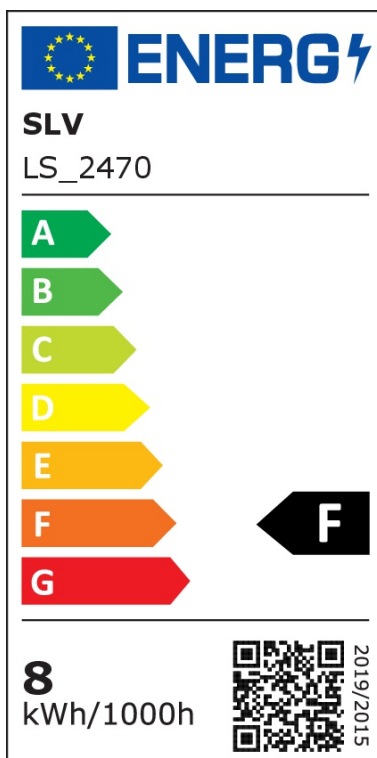

LED Wandleuchte Quad in Weiß 11W 640lm Wandleuchten

UVP: 118,90 Euro

Haben Sie eine Frage zum Produkt?
info@click-licht.de
(+49) 2361 40 67 600
Montag - Freitag 09:00 - 16:00 Uhr

Artikelnummer	A-401644
Material	Aluminium
Farbe	Weiß
Anschlussspannung	100-240 V
Leistungsaufnahme	11 W
Frequenz	50/60 Hz
Schutzklasse	I
Schutzart	IP20
Montageart	Wand
Dimmbar	Nein
Lichttechnologie	LED
Bauform	LED-Platine
Farbtemperatur	2700 bis 3000 Kelvin
Lichtfarbe	Warmweiß
Lichtstrom	640 lm
Farbwiedergabeindex	> 90
Lebensdauer	30000 h
Schaltzyklen	30000
Abstrahlwinkel	100 Grad
Anwendungsbereich	Flur, Wohnzimmer, Schlafzimmer
Stil	Modern
Form	eckig
Netzstecker	Nein

Leuchtmittel	Ja, fest verbaut
Produktmaße	(H) 52 mm (B) 155 mm (L) 185 mm
Produktgewicht	0.7 kg