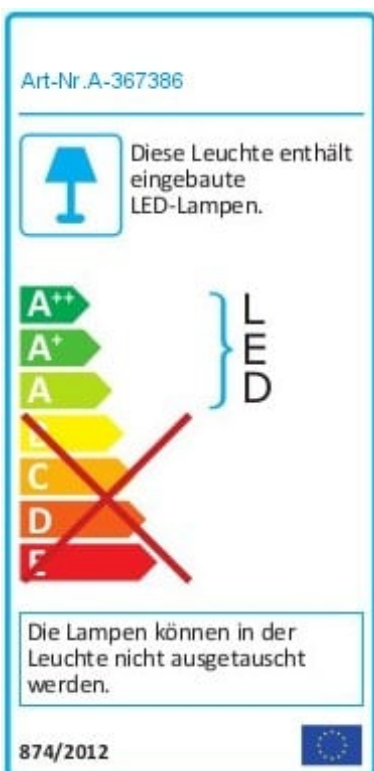

LED Außenwandleuchte Robert aus Metall in Anthrazit, 250 mm Up- and Down

Wand- & Deckenleuchten

UVP: 169,90 Euro

Haben Sie eine Frage zum Produkt?

info@click-licht.de

(+49) 2361 40 67 600

Montag - Freitag 09:00 - 16:00 Uhr

Artikelnummer	A-367386
Material	Aluminium, Glas
Farbe	Anthrazit
Anschlussspannung	230 V
Leistungsaufnahme	18 W
Schutzklasse	I
Schutzart	IP65
Montageart	Wand
Lichtaustritt	oben und unten
Dimmbar	Nein
Lichttechnologie	LED
Bauform	LED-Platine
Farbtemperatur	3000 Kelvin
Lichtfarbe	Warmweiß
Lichtstrom	2000 lm
Farbwiedergabeindex	> 80
Lebensdauer	25000 h
Schaltzyklen	15000
Startzeit	0.5 s
Abstrahlwinkel	120 Grad
Anwendungsbereich	Hauseingang, Balkon, Terrasse
Stil	Schlicht, Zeitlos
Form	eckig, länglich

Netzstecker	Nein
Schalter	Nein
Leuchtmittel	Ja, fest verbaut
Produktmaße	(H) 63 mm (B) 63 mm (L) 250 mm
Produktgewicht	1.138 kg