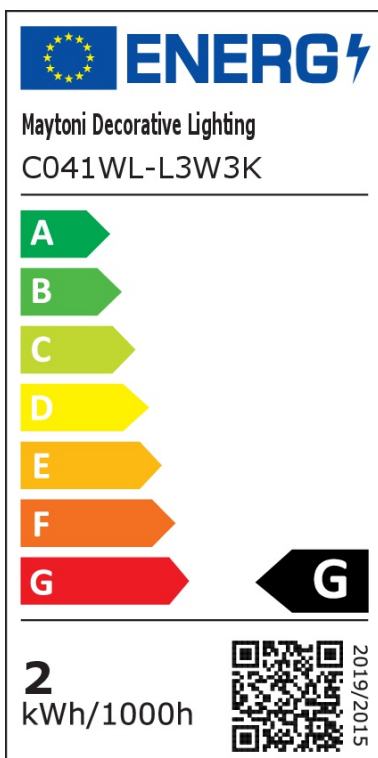

LED Wandleuchte Mirax in Weiß 3W 200lm 186mm

Wandleuchten

UVP: 100,90 Euro

Haben Sie eine Frage zum Produkt?

info@click-licht.de

(+49) 2361 40 67 600

Montag - Freitag 09:00 - 16:00 Uhr

Artikelnummer	A-624839
Material	Metall
Farbe	Weiß
Anschlussspannung	220-240 V
Leistungsaufnahme	3 W
Schutzklasse	I
Schutzart	IP20
Drehbar °	350
Montageart	Wand
Dimmbar	Nein
Lichttechnologie	LED
Bauform	LED-Platine
Farbtemperatur	3000 Kelvin
Lichtfarbe	Warmweiß
Lichtstrom	200 lm
Farbwiedergabeindex	80
Lebensdauer	20000 h
Schaltzyklen	15000
Abstrahlwinkel	30 Grad
Anwendungsbereich	Schlafzimmer, Wohnzimmer
Stil	Zeitlos, Schlicht
Form	eckig, rund
Netzstecker	Nein

Schalter	Ja
Leuchtmittel	Ja, fest verbaut
Weiteres	ink. USB Typ A Anschluss
Produktmaße	(H) 186 mm (B) 65 mm (L) 70 mm
Produktgewicht	0.68 kg