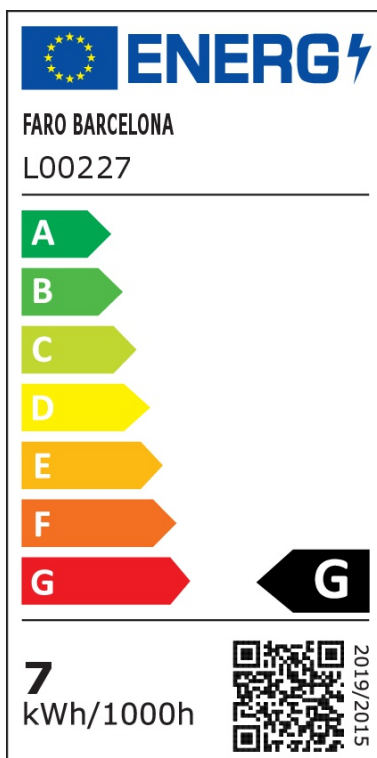

LED Einbaustrahler Kane in Nickel 45mm 3 Lichtaustritte

Terrasseneinbaustrahler

UVP: 47,90 Euro

Haben Sie eine Frage zum Produkt?
info@click-licht.de
(+49) 2361 40 67 600
Montag - Freitag 09:00 - 16:00 Uhr

Artikelnummer	A-340502
Material	Edelstahl, Kristall
Farbe	Silber
Anschlussspannung	24 V
Leistungsaufnahme	3 W
Frequenz	50 Hz
Schutzklasse	III
Schutzart	IP67
Montageart	Boden, Einbau
Dimmbar	Nein
Lichttechnologie	LED
Bauform	LED-Platine
Farbtemperatur	3000 Kelvin
Lichtfarbe	Warmweiß
Lichtstrom	120 lm
Farbwiedergabeindex	> 80
Lebensdauer	25000 h
Schaltzyklen	15000
Anwendungsbereich	Hauseingang, Terrasse, Garage & Carport, Garten
Stil	Schlicht
Form	rund
Netzstecker	Nein