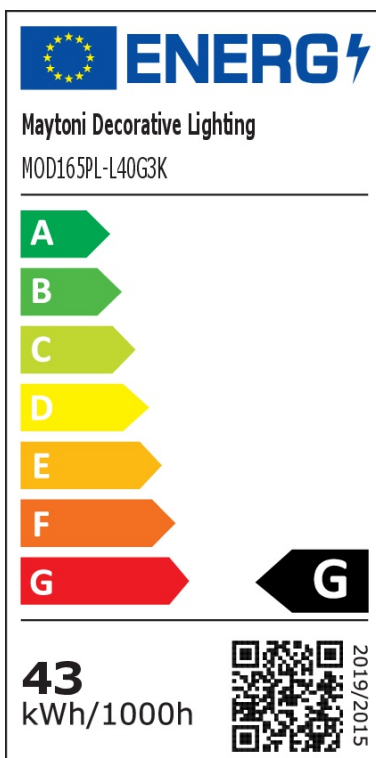

LED Pendelleuchte Node in Gold und Weiß 4x 10W 2600lm

Pendelleuchten

UVP: 701,90 Euro

Haben Sie eine Frage zum Produkt?

info@click-licht.de

(+49) 2361 40 67 600

Montag - Freitag 09:00 - 16:00 Uhr

Artikelnummer	A-624196
Material	Metall
Farbe	Gold, Weiß
Anschlussspannung	220-240 V
Leistungsaufnahme	10 W
Schutzklasse	I
Schutzart	IP20
Montageart	Decke
Dimmbar	Nein
Lichttechnologie	LED
Bauform	LED-Platine
Farbtemperatur	3000 Kelvin
Lichtfarbe	Warmweiß
Lichtstrom	4x 650 lm
Farbwiedergabeindex	90
Lebensdauer	20000 h
Schaltzyklen	15000
Anwendungsbereich	Wohnzimmer, Esszimmer
Stil	Zeitlos, Dekorativ, Außergewöhnlich
Form	länglich
Netzstecker	Nein
Leuchtmittel	Ja, fest verbaut
Produktmaße	(H) 1450 mm (B) 270 mm (L) 1000 mm