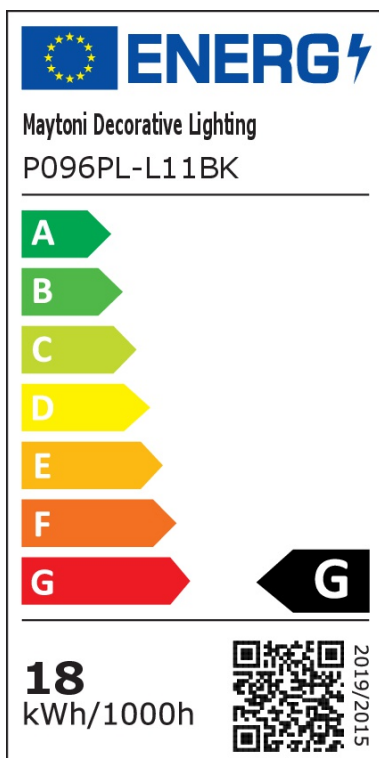

LED Pendelleuchte Supersymmetry in Schwarz 18W 880lm

Pendelleuchten

UVP: 223,90 Euro

Haben Sie eine Frage zum Produkt?

info@click-licht.de

(+49) 2361 40 67 600

Montag - Freitag 09:00 - 16:00 Uhr

Artikelnummer	A-624378
Material	Aluminium
Farbe	Schwarz
Anschlussspannung	220-240 V
Leistungsaufnahme	18 W
Schutzklasse	I
Schutzart	IP20
Montageart	Decke
Dimmbar	Nein
Lichttechnologie	LED
Bauform	LED-Platine
Farbtemperatur	4000 Kelvin
Lichtfarbe	Neutralweiß
Lichtstrom	880 lm
Farbwiedergabeindex	80
Lebensdauer	20000 h
Schaltzyklen	15000
Anwendungsbereich	Wohnzimmer, Esszimmer
Stil	Zeitlos, Modern
Form	länglich
Netzstecker	Nein
Leuchtmittel	Ja, fest verbaut
Produktmaße	(H) 2050 mm (B) 40 mm (L) 886 mm (Ø) 40 mm