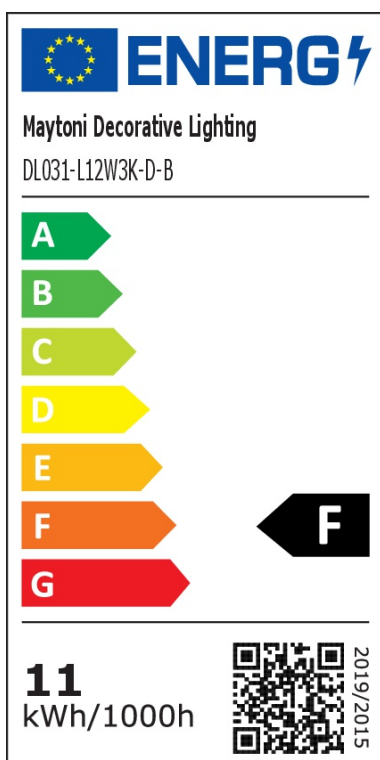

LED Deckeneinbaustrahler Yin in Schwarz 12W 760lm 3000K dimmbar

Einbaustrahler

UVP: 69,90 Euro

Haben Sie eine Frage zum Produkt?

info@click-licht.de

(+49) 2361 40 67 600

Montag - Freitag 09:00 - 16:00 Uhr

| | |
|----------------------------|-------------------------|
| Artikelnummer | A-624673 |
| Material | Aluminium |
| Farbe | Schwarz |
| Anschlussspannung | 220-240 V |
| Leistungsaufnahme | 12 W |
| Schutzklasse | III |
| Schutzart | IP20 |
| Montageart | Einbau |
| Lichtaustritt | unten |
| Dimmbar | Ja |
| Dimmart | Hausinstallation, Triac |
| Lichttechnologie | LED |
| Bauform | LED-Platine |
| Farbtemperatur | 3000 Kelvin |
| Lichtfarbe | Warmweiß |
| Lichtstrom | 760 lm |
| Farbwiedergabeindex | 90 |
| Lebensdauer | 20000 h |
| Schaltzyklen | 15000 |
| Abstrahlwinkel | 60 Grad |
| Anwendungsbereich | Wohnzimmer, Flur |
| Stil | Zeitlos, Schlicht |
| Form | rund |

| | |
|-----------------------|---------------------|
| Netzstecker | Nein |
| Leuchtmittel | Ja, fest verbaut |
| Einbaumaße | (T) 90 mm (Ø) 85 mm |
| Produktmaße | (H) 75 mm (Ø) 98 mm |
| Produktgewicht | 0.43 kg |