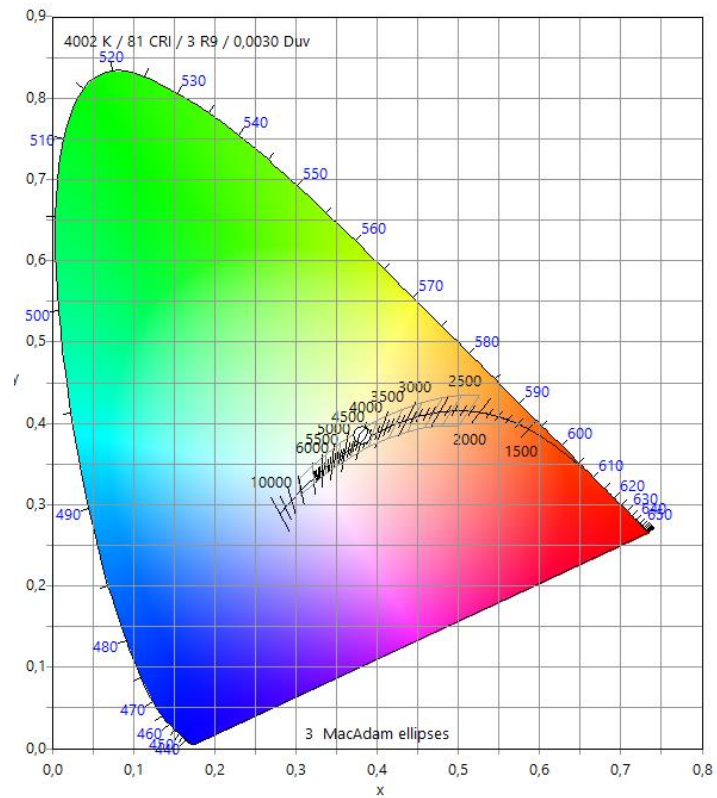

PRODUKTCODE: 016104019

ELEKTRISCHE DATEN

Stromspannung	Aktuell [A]	Leistung [W]
28.9	0.600	17.4

BELEUCHTUNGSDATEN

Lumens	Vis.mW	CCT	CRI (Ra)
2875	8519	4002	81

x	y	u'	v'	Duv	Du'v'
0,3825	0,3845	0,2234	0,5053	0,0030	0,0041

SPEKTRUM

FARBKARTE

FARBWIEDERGABEINDEX