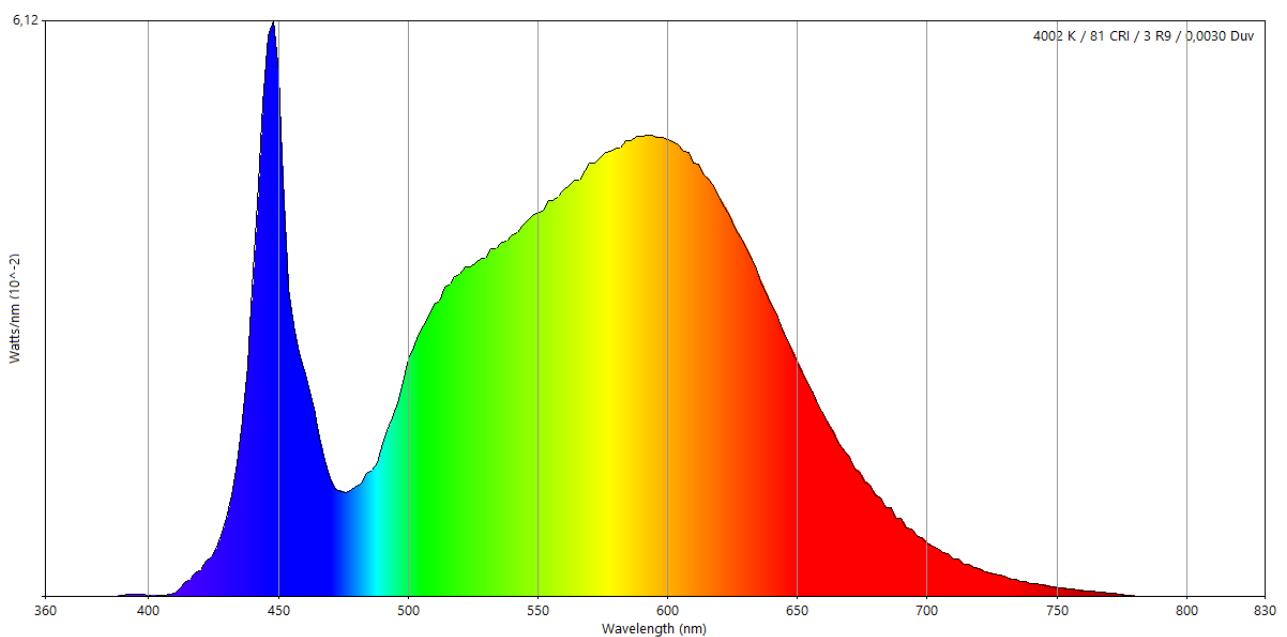

PRODUKTCODE: 016104019

ELEKTRISCHE DATEN

Stromspannung	Aktuell [A]	Leistung [W]
28.9	0.600	17.4

BELEUCHTUNGSDATEN

Lumens	Vis.mW	CCT	CRI (Ra)
2875	8519	4002	81

x	y	u'	v'	Duv	Du'v'
0,3825	0,3845	0,2234	0,5053	0,0030	0,0041

SPEKTRUM

FARBKARTE

FARBWIEDERGABEINDEX