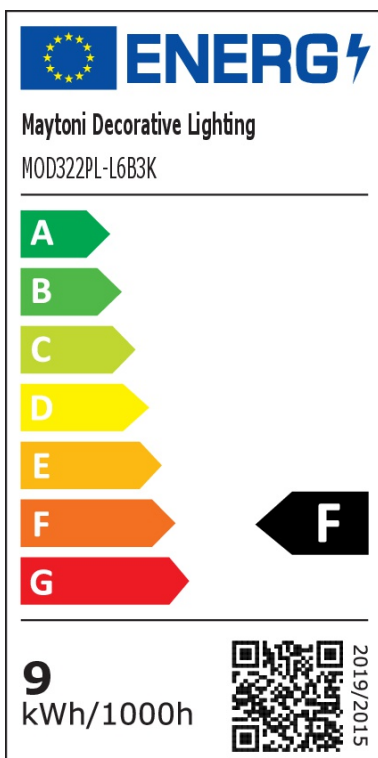

## LED Pendelleuchte Rebel in Grau-transparent 6W 500lm

Pendelleuchten

UVP: 300,90 Euro

Haben Sie eine Frage zum Produkt?

info@click-licht.de

(+49) 2361 40 67 600

Montag - Freitag 09:00 - 16:00 Uhr

<b>Artikelnummer</b>	A-624208
<b>Material</b>	Metall, Glas
<b>Farbe</b>	Grau-transparent
<b>Anschlussspannung</b>	220-240 V
<b>Leistungsaufnahme</b>	6 W
<b>Schutzklasse</b>	I
<b>Schutzart</b>	IP20
<b>Montageart</b>	Decke
<b>Dimmbar</b>	Nein
<b>Lichttechnologie</b>	LED
<b>Bauform</b>	LED-Platine
<b>Farbtemperatur</b>	3000 Kelvin
<b>Lichtfarbe</b>	Warmweiß
<b>Lichtstrom</b>	500 lm
<b>Farbwiedergabeindex</b>	80
<b>Lebensdauer</b>	20000 h
<b>Schaltzyklen</b>	15000
<b>Anwendungsbereich</b>	Wohnzimmer, Esszimmer
<b>Stil</b>	Zeitlos, Dekorativ, Außergewöhnlich
<b>Form</b>	länglich, rund
<b>Netzstecker</b>	Nein
<b>Leuchtmittel</b>	Ja, fest verbaut
<b>Produktmaße</b>	(H) 1492 mm (Ø) 302 mm