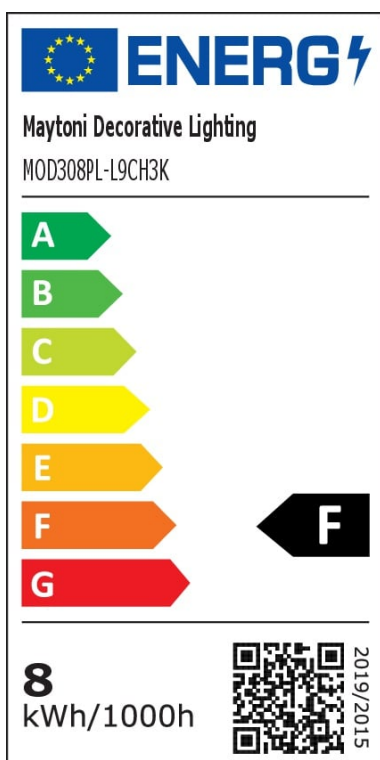

LED Pendelleuchte Verticale in Chrom 8W 800lm

Pendelleuchten

UVP: 163,90 Euro

Haben Sie eine Frage zum Produkt?

info@click-licht.de

(+49) 2361 40 67 600

Montag - Freitag 09:00 - 16:00 Uhr

Artikelnummer	A-624235
Material	Metall
Farbe	Chrom
Anschlussspannung	220-240 V
Leistungsaufnahme	8 W
Schutzklasse	I
Schutzart	IP20
Montageart	Decke
Dimmbar	Nein
Lichttechnologie	LED
Bauform	LED-Platine
Farbtemperatur	3000 Kelvin
Lichtfarbe	Warmweiß
Lichtstrom	800 lm
Farbwiedergabeindex	80
Lebensdauer	20000 h
Schaltzyklen	15000
Anwendungsbereich	Wohnzimmer, Esszimmer
Stil	Zeitlos, Dekorativ
Form	länglich, rund
Netzstecker	Nein
Leuchtmittel	Ja, fest verbaut
Produktmaße	(H) 1800 mm (Ø) 120 mm