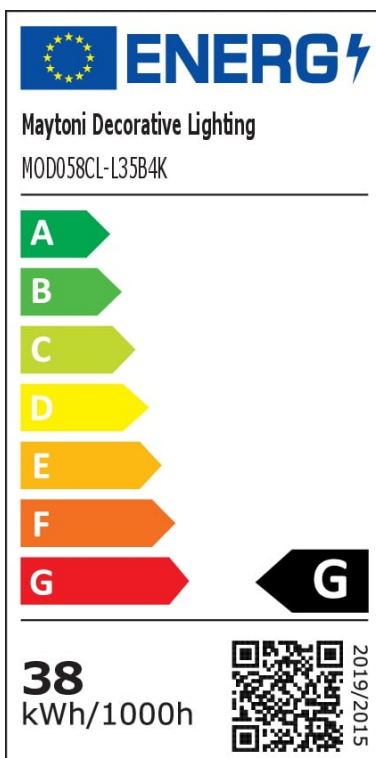

LED Wand- und Deckenleuchte Rim in Schwarz 37W 1800lm 600mm 4000K

Deckenleuchten

UVP: 254,90 Euro

Haben Sie eine Frage zum Produkt?

info@click-licht.de

(+49) 2361 40 67 600

Montag - Freitag 09:00 - 16:00 Uhr

Artikelnummer	A-624270
Material	Aluminium
Farbe	Schwarz
Anschlussspannung	220-240 V
Leistungsaufnahme	37 W
Schutzklasse	I
Schutzart	IP20
Montageart	Decke
Lichtaustritt	unten
Dimmbar	Nein
Lichttechnologie	LED
Bauform	LED-Platine
Farbtemperatur	4000 Kelvin
Lichtfarbe	Neutralweiß
Lichtstrom	1800 lm
Farbwiedergabeindex	80
Lebensdauer	20000 h
Schaltzyklen	15000
Anwendungsbereich	Wohnzimmer, Flur, Schlafzimmer
Stil	Zeitlos, Modern
Form	rund
Netzstecker	Nein
Leuchtmittel	Ja, fest verbaut

Produktmaße (H) 35 mm (Ø) 600 mm
Produktgewicht 2.5 kg