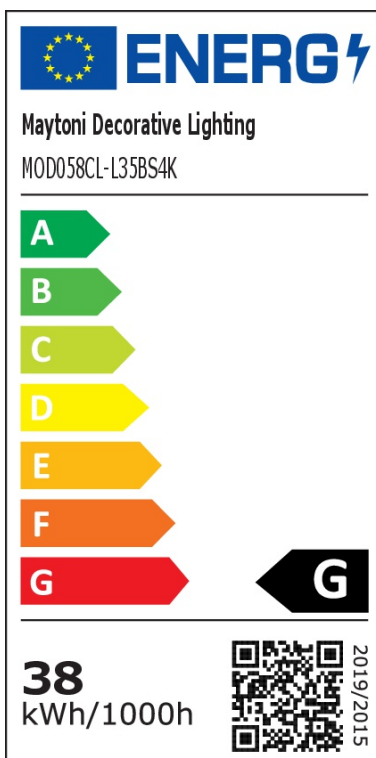

LED Wand- und Deckenleuchte Rim in Messing 37W 1800lm 600mm 4000K

Deckenleuchten

UVP: 254,90 Euro

Haben Sie eine Frage zum Produkt?
info@click-licht.de
(+49) 2361 40 67 600
Montag - Freitag 09:00 - 16:00 Uhr

Artikelnummer	A-624269
Material	Aluminium
Farbe	Messing
Anschlussspannung	220-240 V
Leistungsaufnahme	37 W
Schutzklasse	I
Schutzart	IP20
Montageart	Decke
Lichtaustritt	unten
Dimmbar	Nein
Lichttechnologie	LED
Bauform	LED-Platine
Farbtemperatur	4000 Kelvin
Lichtfarbe	Neutralweiß
Lichtstrom	1800 lm
Farbwiedergabeindex	80
Lebensdauer	20000 h
Schaltzyklen	15000
Anwendungsbereich	Wohnzimmer, Flur, Schlafzimmer
Stil	Zeitlos, Modern
Form	rund
Netzstecker	Nein
Leuchtmittel	Ja, fest verbaut

Produktmaße (H) 35 mm (Ø) 600 mm
Produktgewicht 2.5 kg