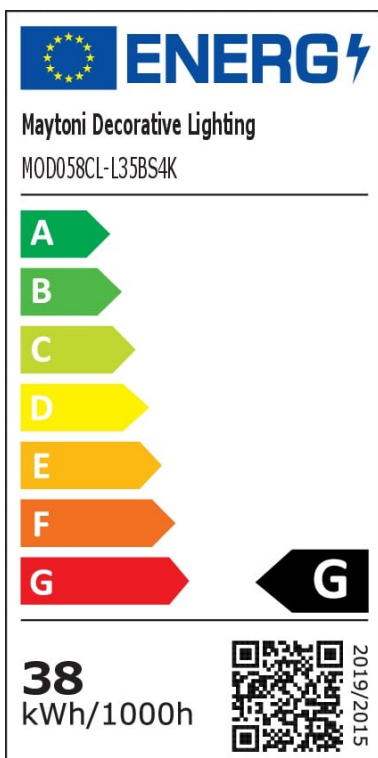

## LED Wand- und Deckenleuchte Rim in Messing 37W 1800lm 600mm 4000K

Deckenleuchten

UVP: 254,90 Euro

Haben Sie eine Frage zum Produkt?

info@click-licht.de

(+49) 2361 40 67 600

Montag - Freitag 09:00 - 16:00 Uhr

<b>Artikelnummer</b>	A-624269
<b>Material</b>	Aluminium
<b>Farbe</b>	Messing
<b>Anschlussspannung</b>	220-240 V
<b>Leistungsaufnahme</b>	37 W
<b>Schutzklasse</b>	I
<b>Schutzart</b>	IP20
<b>Montageart</b>	Decke
<b>Lichtaustritt</b>	unten
<b>Dimmbar</b>	Nein
<b>Lichttechnologie</b>	LED
<b>Bauform</b>	LED-Platine
<b>Farbtemperatur</b>	4000 Kelvin
<b>Lichtfarbe</b>	Neutralweiß
<b>Lichtstrom</b>	1800 lm
<b>Farbwiedergabeindex</b>	80
<b>Lebensdauer</b>	20000 h
<b>Schaltzyklen</b>	15000
<b>Anwendungsbereich</b>	Wohnzimmer, Flur, Schlafzimmer
<b>Stil</b>	Zeitlos, Modern
<b>Form</b>	rund
<b>Netzstecker</b>	Nein
<b>Leuchtmittel</b>	Ja, fest verbaut

**Produktmaße** (H) 35 mm (Ø) 600 mm  
**Produktgewicht** 2.5 kg