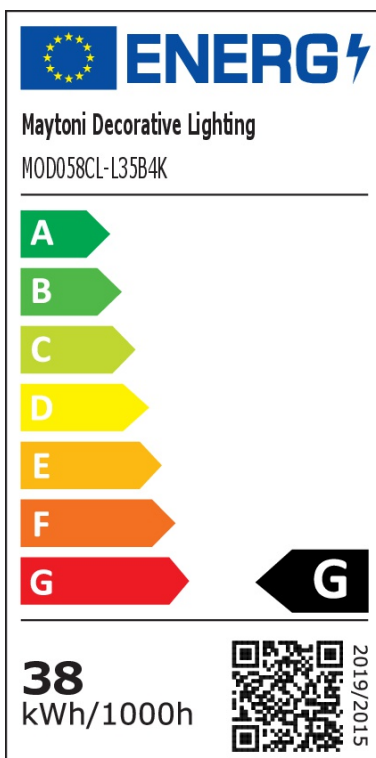

LED Wand- und Deckenleuchte Rim in Schwarz 37W 1800lm 600mm 4000K

Deckenleuchten

UVP: 254,90 Euro

Haben Sie eine Frage zum Produkt?

info@click-licht.de

(+49) 2361 40 67 600

Montag - Freitag 09:00 - 16:00 Uhr

Artikelnummer	A-624270
Material	Aluminium
Farbe	Schwarz
Anschlussspannung	220-240 V
Leistungsaufnahme	37 W
Schutzklasse	I
Schutzart	IP20
Montageart	Decke
Lichtaustritt	unten
Dimmbar	Nein
Lichttechnologie	LED
Bauform	LED-Platine
Farbtemperatur	4000 Kelvin
Lichtfarbe	Neutralweiß
Lichtstrom	1800 lm
Farbwiedergabeindex	80
Lebensdauer	20000 h
Schaltzyklen	15000
Anwendungsbereich	Wohnzimmer, Flur, Schlafzimmer
Stil	Zeitlos, Modern
Form	rund
Netzstecker	Nein
Leuchtmittel	Ja, fest verbaut

Produktmaße (H) 35 mm (Ø) 600 mm
Produktgewicht 2.5 kg