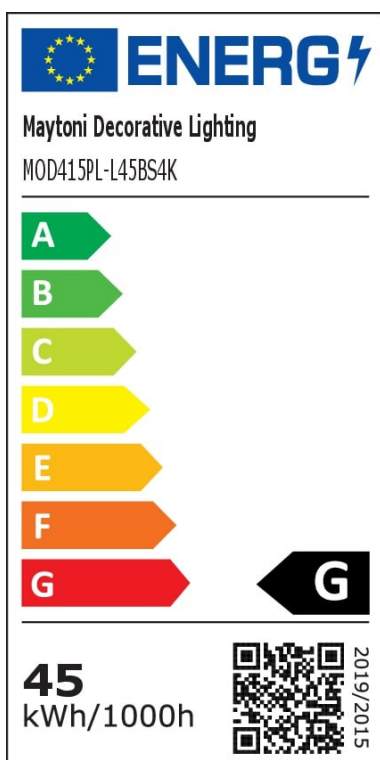

## LED Pendelleuchte Saturno in Gold 45W 3100lm 600mm

Pendelleuchten

UVP: 528,90 Euro

Haben Sie eine Frage zum Produkt?

info@click-licht.de

(+49) 2361 40 67 600

Montag - Freitag 09:00 - 16:00 Uhr

<b>Artikelnummer</b>	A-624221
<b>Material</b>	Edelstahl
<b>Farbe</b>	Gold
<b>Anschlussspannung</b>	220-240 V
<b>Leistungsaufnahme</b>	45 W
<b>Schutzklasse</b>	I
<b>Schutzart</b>	IP20
<b>Montageart</b>	Decke
<b>Dimmbar</b>	Nein
<b>Lichttechnologie</b>	LED
<b>Bauform</b>	LED-Platine
<b>Farbtemperatur</b>	4000 Kelvin
<b>Lichtfarbe</b>	Neutralweiß
<b>Lichtstrom</b>	3100 lm
<b>Farbwiedergabeindex</b>	80
<b>Lebensdauer</b>	20000 h
<b>Schaltzyklen</b>	15000
<b>Anwendungsbereich</b>	Wohnzimmer, Esszimmer
<b>Stil</b>	Zeitlos, Modern
<b>Form</b>	länglich, rund
<b>Netzstecker</b>	Nein
<b>Leuchtmittel</b>	Ja, fest verbaut
<b>Produktmaße</b>	(H) 50 mm (Ø) 600 mm