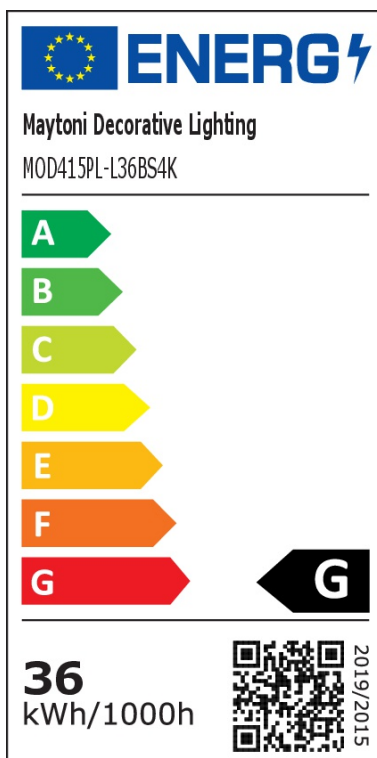

## LED Pendelleuchte Saturno in Gold 36W 2500lm 400mm

Pendelleuchten

UVP: 377,90 Euro

Haben Sie eine Frage zum Produkt?

info@click-licht.de

(+49) 2361 40 67 600

Montag - Freitag 09:00 - 16:00 Uhr

<b>Artikelnummer</b>	A-624220
<b>Material</b>	Edelstahl
<b>Farbe</b>	Gold
<b>Anschlussspannung</b>	220-240 V
<b>Leistungsaufnahme</b>	36 W
<b>Schutzklasse</b>	I
<b>Schutzart</b>	IP20
<b>Montageart</b>	Decke
<b>Dimmbar</b>	Nein
<b>Lichttechnologie</b>	LED
<b>Bauform</b>	LED-Platine
<b>Farbtemperatur</b>	4000 Kelvin
<b>Lichtfarbe</b>	Neutralweiß
<b>Lichtstrom</b>	2500 lm
<b>Farbwiedergabeindex</b>	80
<b>Lebensdauer</b>	20000 h
<b>Schaltzyklen</b>	15000
<b>Anwendungsbereich</b>	Wohnzimmer, Esszimmer
<b>Stil</b>	Zeitlos, Modern
<b>Form</b>	länglich, rund
<b>Netzstecker</b>	Nein
<b>Leuchtmittel</b>	Ja, fest verbaut
<b>Produktmaße</b>	(H) 50 mm (Ø) 400 mm