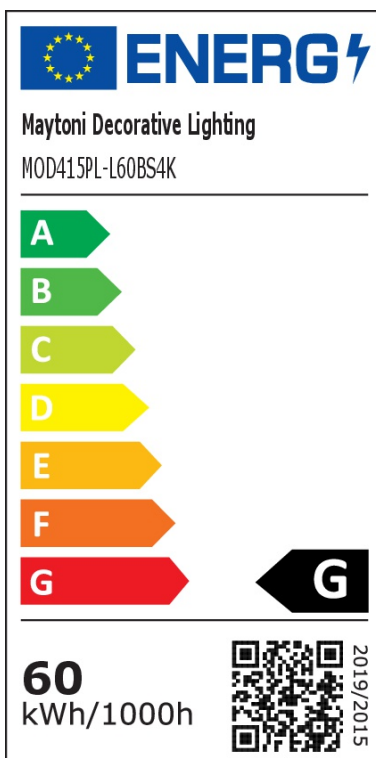

LED Pendelleuchte Saturno in Gold 60W 4200lm 800mm

Pendelleuchten

UVP: 704,90 Euro

Haben Sie eine Frage zum Produkt?

info@click-licht.de

(+49) 2361 40 67 600

Montag - Freitag 09:00 - 16:00 Uhr

Artikelnummer	A-624222
Material	Edelstahl
Farbe	Gold
Anschlussspannung	220-240 V
Leistungsaufnahme	60 W
Schutzklasse	I
Schutzart	IP20
Montageart	Decke
Dimmbar	Nein
Lichttechnologie	LED
Bauform	LED-Platine
Farbtemperatur	4000 Kelvin
Lichtfarbe	Neutralweiß
Lichtstrom	4200 lm
Farbwiedergabeindex	80
Lebensdauer	20000 h
Schaltzyklen	15000
Anwendungsbereich	Wohnzimmer, Esszimmer
Stil	Zeitlos, Modern
Form	länglich, rund
Netzstecker	Nein
Leuchtmittel	Ja, fest verbaut
Produktmaße	(H) 50 mm (Ø) 800 mm