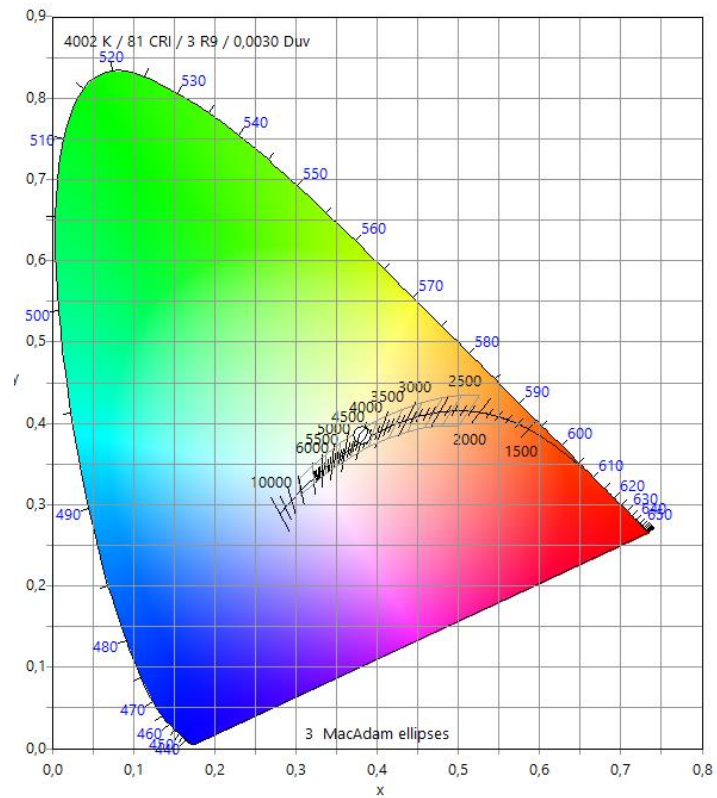

PRODUKTCODE: 016104014

ELEKTRISCHE DATEN

Stromspannung [V]	Aktuell [A]	Leistung [W]
29.5	0.300	8.9

BELEUCHTUNGSDATEN

Lumens	Vis.mW	CCT	CRI (Ra)
1400	4149	4002	81

x	y	u'	v'	Duv	Du'v'
0,3825	0,3845	0,2234	0,5053	0,0030	0,0041

SPEKTRUM

FARBKARTE

FARBWIEDERGABEINDEX