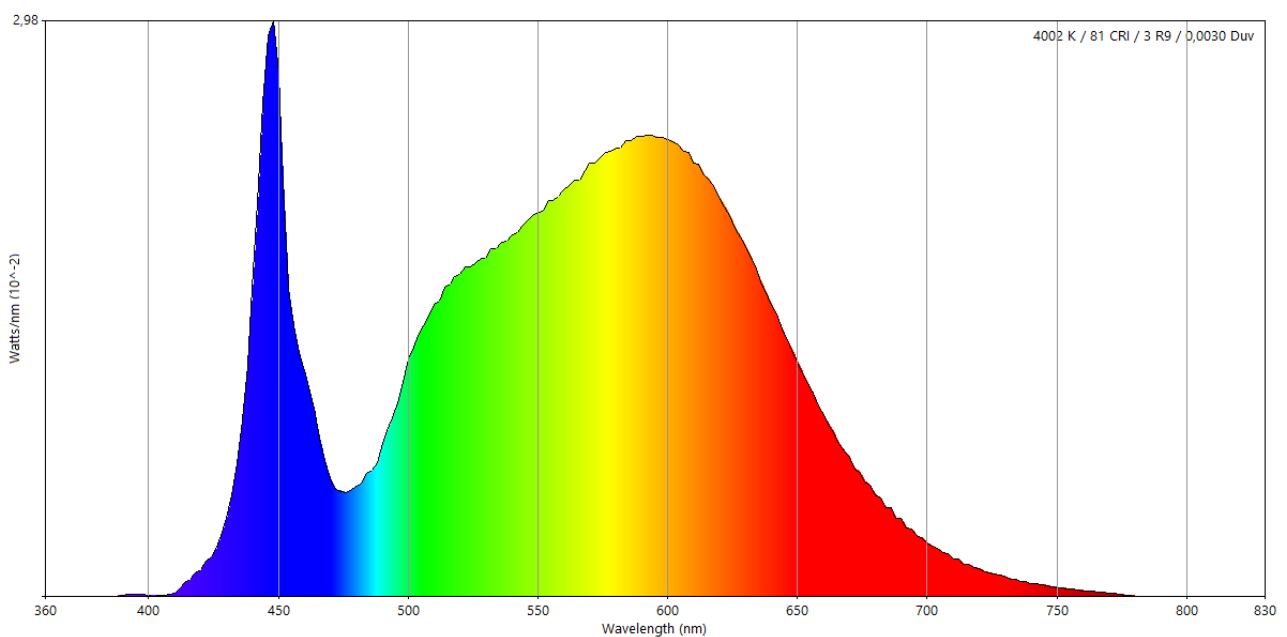

PRODUKTCODE: 016104014

ELEKTRISCHE DATEN

Stromspannung [V]	Aktuell [A]	Leistung [W]
29.5	0.300	8.9

BELEUCHTUNGSDATEN

Lumens	Vis.mW	CCT	CRI (Ra)
1400	4149	4002	81

x	y	u'	v'	Duv	Du'v'
0,3825	0,3845	0,2234	0,5053	0,0030	0,0041

SPEKTRUM

FARBKARTE

FARBWIEDERGABEINDEX