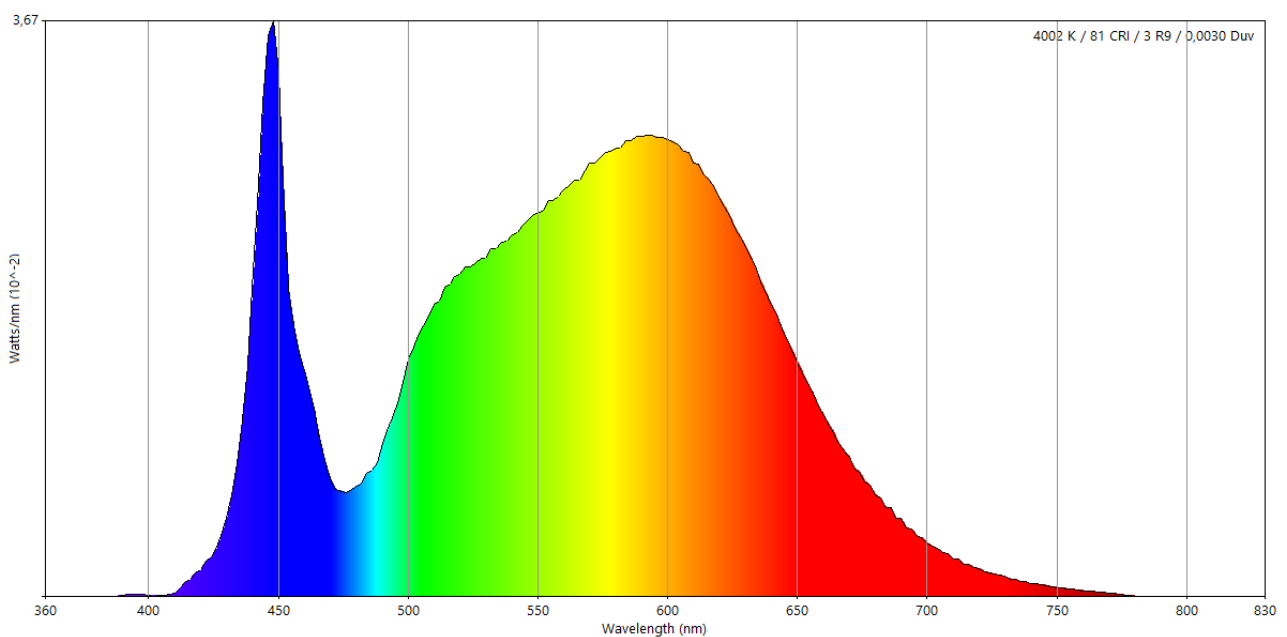

PRODUKTCODE: 016104010

ELEKTRISCHE DATEN

Stromspannung [V]	Aktuell [A]	Leistung [W]
17.34	0.600	10.5

BELEUCHTUNGSDATEN

Lumens	Vis.mW	CCT	CRI (Ra)
1725	5112	4002	81

x	y	u'	v'	Duv	Du'v'
0,3825	0,3845	0,2234	0,5053	0,0030	0,0041

SPEKTRUM

FARBKARTE

FARBWIEDERGABEINDEX