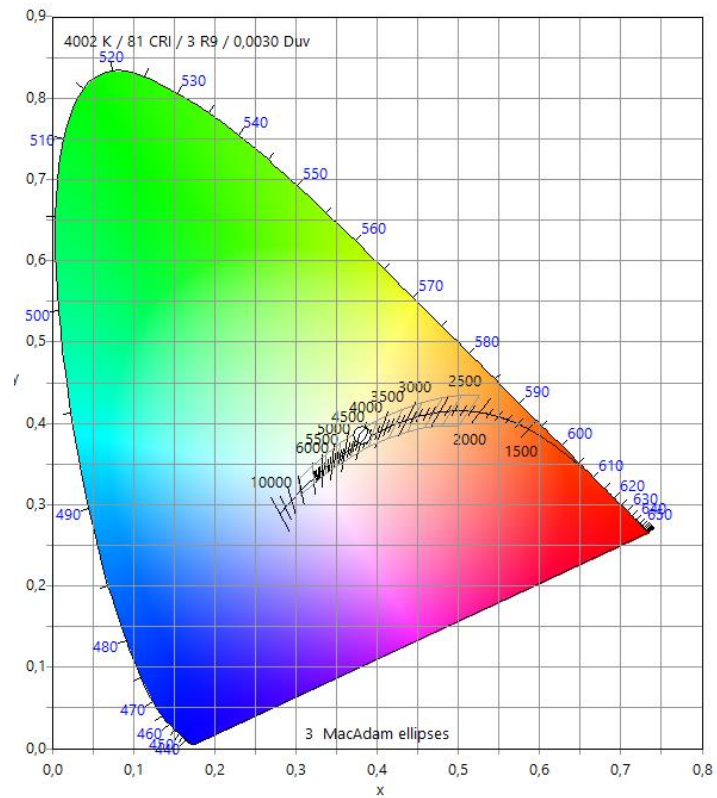

PRODUKTCODE: 016104010

ELEKTRISCHE DATEN

Stromspannung [V]	Aktuell [A]	Leistung [W]
17.34	0.600	10.5

BELEUCHTUNGSDATEN

Lumens	Vis.mW	CCT	CRI (Ra)
1725	5112	4002	81

x	y	u'	v'	Duv	Du'v'
0,3825	0,3845	0,2234	0,5053	0,0030	0,0041

SPEKTRUM

FARBKARTE

FARBWIEDERGABEINDEX