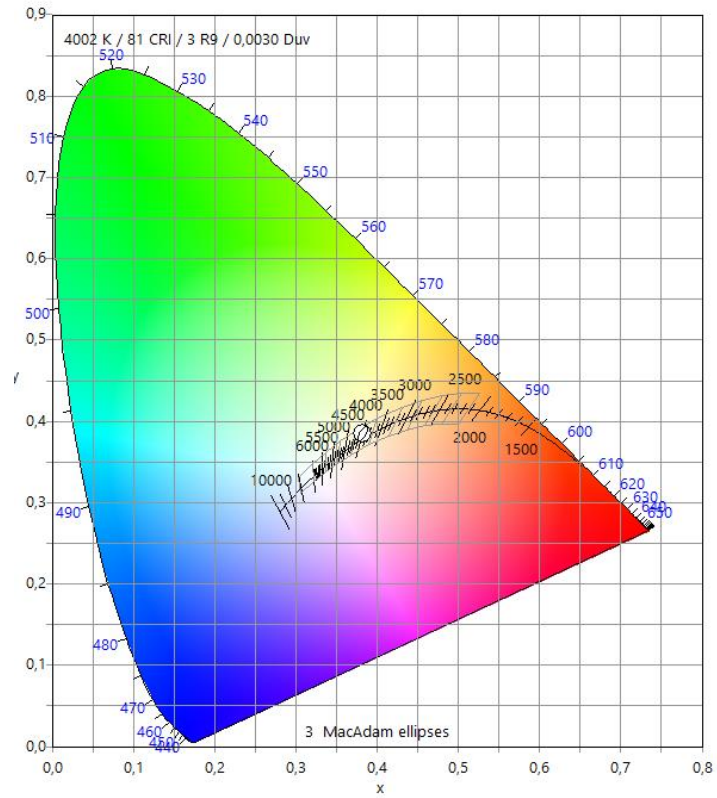

PRODUKTCODE: 016104008

ELEKTRISCHE DATEN

Stromspannung [V]	Aktuell [A]	Leistung [W]
26.01	0.600	15.7

BELEUCHTUNGSDATEN

Lumens	Vis.mW	CCT	CRI (Ra)
2588	7669	4002	81

x	y	u'	v'	Duv	Du'v'
0,3825	0,3845	0,2234	0,5053	0,0030	0,0041

SPEKTRUM

FARBKARTE

FARBWIEDERGABEINDEX