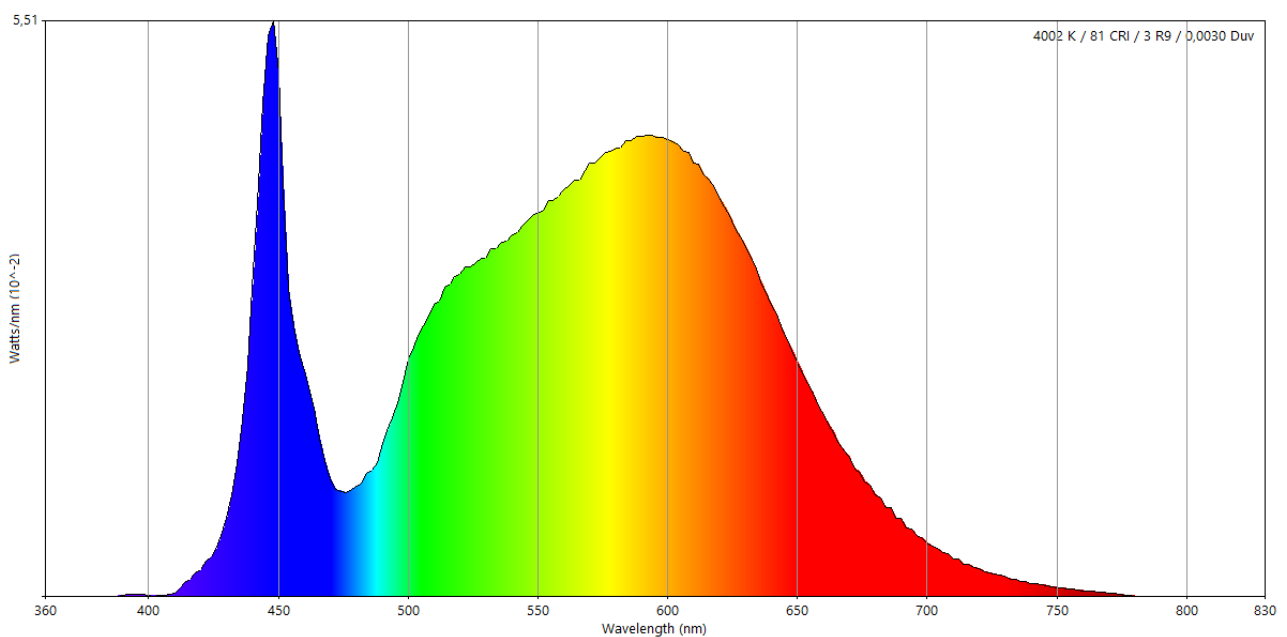

PRODUKTCODE: 016104008

ELEKTRISCHE DATEN

Stromspannung [V]	Aktuell [A]	Leistung [W]
26.01	0.600	15.7

BELEUCHTUNGSDATEN

Lumens	Vis.mW	CCT	CRI (Ra)
2588	7669	4002	81

x	y	u'	v'	Duv	Du'v'
0,3825	0,3845	0,2234	0,5053	0,0030	0,0041

SPEKTRUM

FARBKARTE

FARBWIEDERGABEINDEX