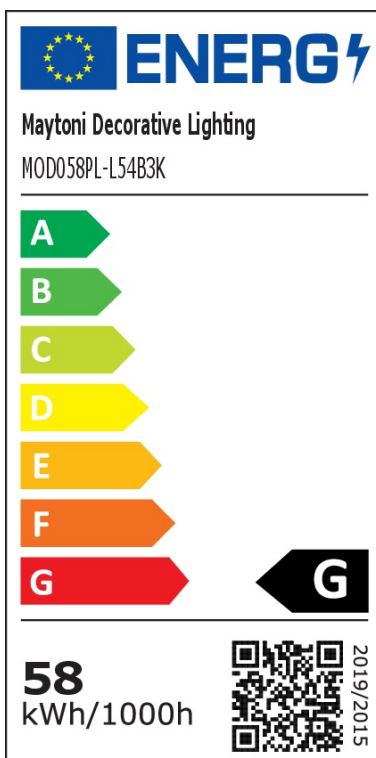

LED Pendelleuchte Rim in Schwarz 61W 3500lm 1000mm

Pendelleuchten

UVP: 454,90 Euro

Haben Sie eine Frage zum Produkt?

info@click-licht.de

(+49) 2361 40 67 600

Montag - Freitag 09:00 - 16:00 Uhr

Artikelnummer	A-624255
Material	Aluminium
Farbe	Schwarz
Anschlussspannung	220-240 V
Leistungsaufnahme	61 W
Schutzklasse	I
Schutzart	IP20
Montageart	Decke
Dimmbar	Nein
Lichttechnologie	LED
Bauform	LED-Platine
Farbtemperatur	3000 Kelvin
Lichtfarbe	Warmweiß
Lichtstrom	3500 lm
Farbwiedergabeindex	85
Lebensdauer	20000 h
Schaltzyklen	15000
Anwendungsbereich	Wohnzimmer, Esszimmer, Küche
Stil	Zeitlos, Modern
Form	länglich, rund
Netzstecker	Nein
Leuchtmittel	Ja, fest verbaut
Produktmaße	(H) 1200 mm (Ø) 1000 mm