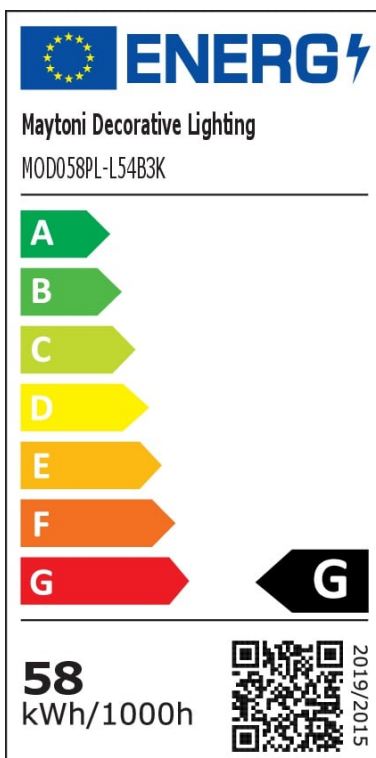

## LED Pendelleuchte Rim in Schwarz 61W 3500lm 1000mm

Pendelleuchten

UVP: 454,90 Euro

Haben Sie eine Frage zum Produkt?

info@click-licht.de

(+49) 2361 40 67 600

Montag - Freitag 09:00 - 16:00 Uhr

<b>Artikelnummer</b>	A-624255
<b>Material</b>	Aluminium
<b>Farbe</b>	Schwarz
<b>Anschlussspannung</b>	220-240 V
<b>Leistungsaufnahme</b>	61 W
<b>Schutzklasse</b>	I
<b>Schutzart</b>	IP20
<b>Montageart</b>	Decke
<b>Dimmbar</b>	Nein
<b>Lichttechnologie</b>	LED
<b>Bauform</b>	LED-Platine
<b>Farbtemperatur</b>	3000 Kelvin
<b>Lichtfarbe</b>	Warmweiß
<b>Lichtstrom</b>	3500 lm
<b>Farbwiedergabeindex</b>	85
<b>Lebensdauer</b>	20000 h
<b>Schaltzyklen</b>	15000
<b>Anwendungsbereich</b>	Wohnzimmer, Esszimmer, Küche
<b>Stil</b>	Zeitlos, Modern
<b>Form</b>	länglich, rund
<b>Netzstecker</b>	Nein
<b>Leuchtmittel</b>	Ja, fest verbaut
<b>Produktmaße</b>	(H) 1200 mm (Ø) 1000 mm