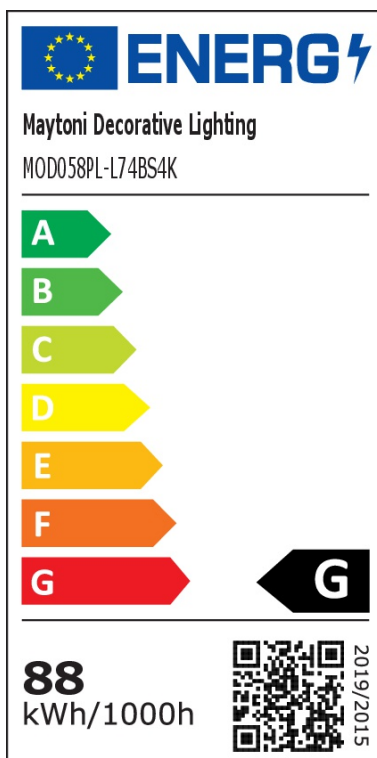

LED Pendelleuchte Rim in Messing 88W 5200lm 2-flammig

Pendelleuchten

UVP: 521,90 Euro

Haben Sie eine Frage zum Produkt?

info@click-licht.de

(+49) 2361 40 67 600

Montag - Freitag 09:00 - 16:00 Uhr

Artikelnummer	A-543778
Material	Aluminium
Farbe	Messing
Anschlussspannung	85-265 V
Leistungsaufnahme	88 W
Schutzklasse	I
Schutzart	IP20
Montageart	Decke
Lichtaustritt	oben und unten
Dimmbar	Nein
Lichttechnologie	LED
Bauform	LED-Platine
Farbtemperatur	4000 Kelvin
Lichtfarbe	Neutralweiß
Lichtstrom	2x 2600 lm
Farbwiedergabeindex	80
Lebensdauer	30000 h
Schaltzyklen	15000
Abstrahlwinkel	120 Grad
Anwendungsbereich	Esszimmer, Flur, Küche, Schlafzimmer, Wohnzimmer
Stil	Modern, Dekorativ
Form	rund

Netzstecker	Nein
Leuchtmittel	Ja, fest verbaut
Produktmaße	(H) 1200 mm (Ø) 800 mm
Produktgewicht	6 kg