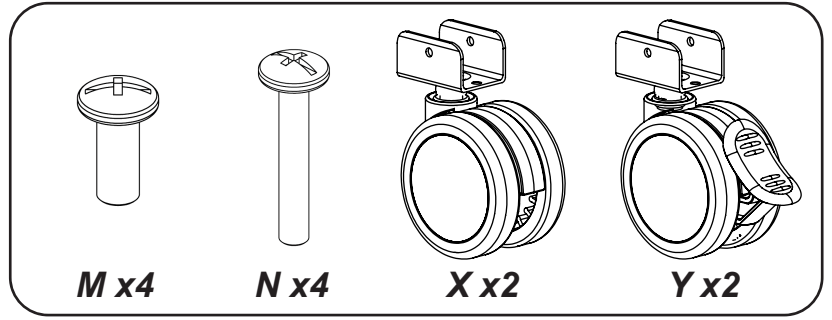

# Jurakid

80 route de Binans - 39570 PUBLY

01042016

- FR - Les roulettes à frein doivent être bloquées lors de l'utilisation.
- GB - The brake castors must be blocked in use.
- DE - Die Bremsen der Rollen müssen während der Verwendung festgestellt.
- ES - Para utilizar, debe bloquear previamente las ruedas de freno.
- IT - Durante l'utilizzo, le ruote dotate di freno devono essere bloccate.
- BE - Zet de vergrendelbare wielen vast om veilig te gebruiken.
- NL - Blokkeer de vergrendelbare wielen zodat u de inrichting veilig kunt gebruiken.
- RO - Rolele cu sistem de blocare trebuie blocate pentru a utiliza în deplină securitate.