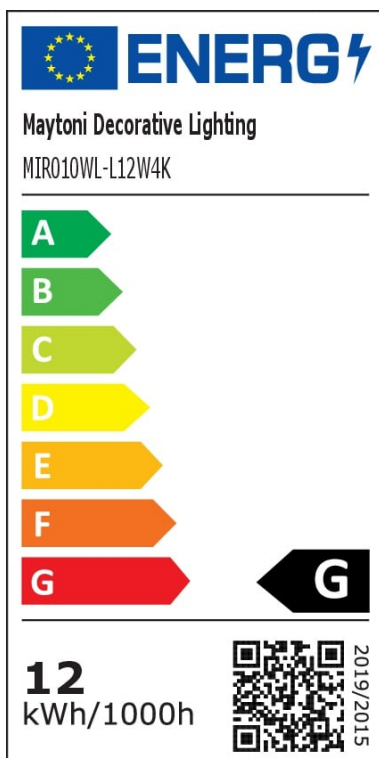

LED Bilderleuchte Decart in Weiß 12W 800lm

Display & Bilderleuchten

UVP: 88,90 Euro

Haben Sie eine Frage zum Produkt?

info@click-licht.de

(+49) 2361 40 67 600

Montag - Freitag 09:00 - 16:00 Uhr

Artikelnummer	A-574692
Material	Metall, Acryl
Farbe	Weiß
Anschlussspannung	85-265 V
Leistungsaufnahme	12 W
Schutzklasse	I
Schutzart	IP20
Montageart	Wand
Lichtaustritt	unten
Dimmbar	Nein
Lichttechnologie	LED
Bauform	LED-Platine
Farbtemperatur	4000 Kelvin
Lichtfarbe	Neutralweiß
Lichtstrom	800 lm
Farbwiedergabeindex	80
Lebensdauer	30000 h
Schaltzyklen	15000
Abstrahlwinkel	120 Grad
Anwendungsbereich	Esszimmer, Flur, Küche, Schlafzimmer, Wohnzimmer
Stil	Modern
Form	länglich

Netzstecker	Nein
Leuchtmittel	Ja, fest verbaut
Produktmaße	(H) 55 mm (B) 520 mm (L) 220 mm
Produktgewicht	0.7 kg