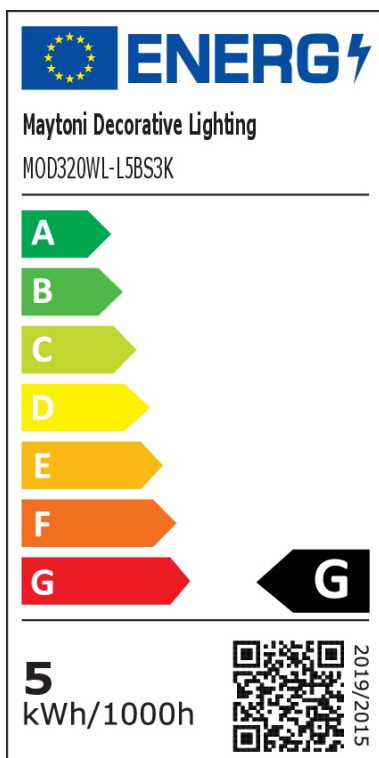

LED Wandleuchte Jupiter in Messing 6W 300lm 184mm

Wandleuchten

UVP: 123,90 Euro

Haben Sie eine Frage zum Produkt?

info@click-licht.de

(+49) 2361 40 67 600

Montag - Freitag 09:00 - 16:00 Uhr

| | |
|----------------------------|--|
| Artikelnummer | A-574664 |
| Material | Aluminium |
| Farbe | Messing |
| Anschlussspannung | 220-240 V |
| Leistungsaufnahme | 6 W |
| Schutzklasse | I |
| Schutzart | IP20 |
| Montageart | Wand |
| Dimmbar | Nein |
| Lichttechnologie | LED |
| Bauform | LED-Platine |
| Farbtemperatur | 3000 Kelvin |
| Lichtfarbe | Warmweiß |
| Lichtstrom | 300 lm |
| Farbwiedergabeindex | 80 |
| Lebensdauer | 30000 h |
| Schaltzyklen | 15000 |
| Abstrahlwinkel | 120 Grad |
| Anwendungsbereich | Esszimmer, Flur, Küche, Schlafzimmer, Wohnzimmer |
| Stil | Modern |
| Form | rund |
| Netzstecker | Nein |

| | |
|-----------------------|----------------------|
| Leuchtmittel | Ja, fest verbaut |
| Produktmaße | (L) 38 mm (Ø) 184 mm |
| Produktgewicht | 0.6 kg |