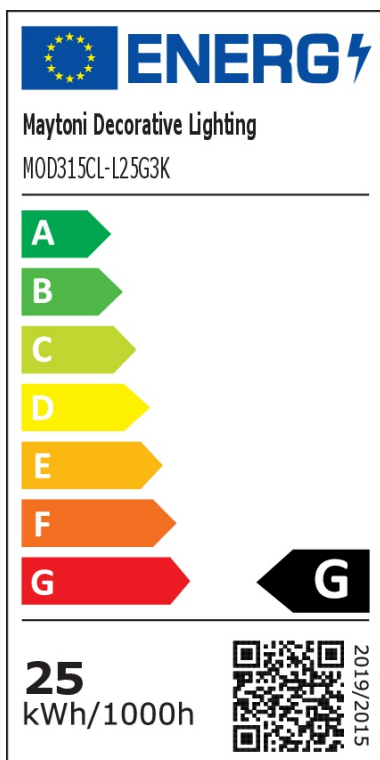

LED Deckenleuchte Anillo in Gold 25W 1400lm

Deckenleuchten

UVP: 427,90 Euro

Haben Sie eine Frage zum Produkt?

info@click-licht.de

(+49) 2361 40 67 600

Montag - Freitag 09:00 - 16:00 Uhr

Artikelnummer	A-574639
Material	Metall
Farbe	Gold
Anschlussspannung	220-240 V
Leistungsaufnahme	25 W
Schutzklasse	I
Schutzart	IP20
Montageart	Decke
Lichtaustritt	rundum
Dimmbar	Nein
Lichttechnologie	LED
Bauform	LED-Platine
Farbtemperatur	3500 Kelvin
Lichtfarbe	Neutralweiß
Lichtstrom	1400 lm
Farbwiedergabeindex	80
Lebensdauer	30000 h
Schaltzyklen	15000
Abstrahlwinkel	120 Grad
Anwendungsbereich	Esszimmer, Flur, Küche, Schlafzimmer, Wohnzimmer
Stil	Modern
Form	rund

Netzstecker	Nein
Leuchtmittel	Ja, fest verbaut
Produktmaße	(H) 120 mm (B) 676 mm (Ø) 620 mm
Produktgewicht	2.9 kg