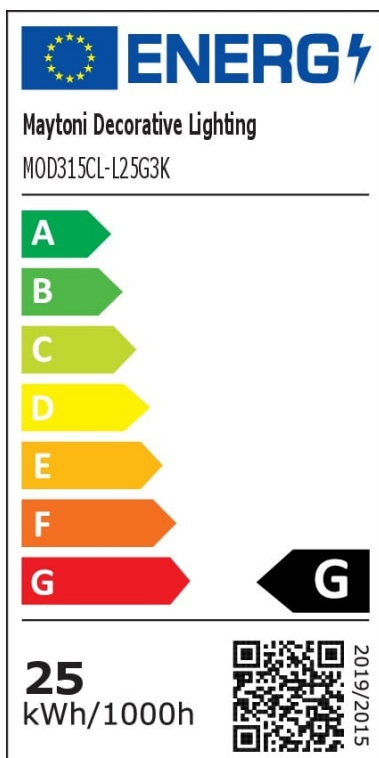

LED Deckenleuchte Anillo in Gold 25W 1400lm

Deckenleuchten

UVP: 427,90 Euro

Haben Sie eine Frage zum Produkt?
info@click-licht.de
(+49) 2361 40 67 600
Montag - Freitag 09:00 - 16:00 Uhr

Artikelnummer	A-574639
Material	Metall
Farbe	Gold
Anschlussspannung	220-240 V
Leistungsaufnahme	25 W
Schutzklasse	I
Schutzart	IP20
Montageart	Decke
Lichtaustritt	rundum
Dimmbar	Nein
Lichttechnologie	LED
Bauform	LED-Platine
Farbtemperatur	3500 Kelvin
Lichtfarbe	Neutralweiß
Lichtstrom	1400 lm
Farbwiedergabeindex	80
Lebensdauer	30000 h
Schaltzyklen	15000
Abstrahlwinkel	120 Grad
Anwendungsbereich	Esszimmer, Flur, Küche, Schlafzimmer, Wohnzimmer
Stil	Modern
Form	rund

Netzstecker	Nein
Leuchtmittel	Ja, fest verbaut
Produktmaße	(H) 120 mm (B) 676 mm (Ø) 620 mm
Produktgewicht	2.9 kg