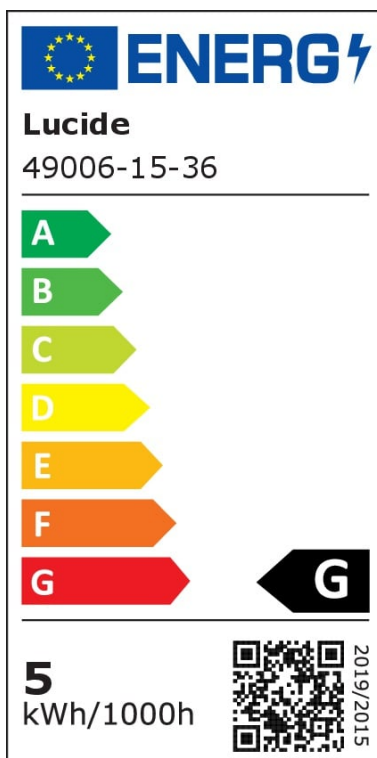

Einflammiger LED Aufbauspot Bentoo in grau, rund, inkl. austauschbarer GU10 LED

Strahler, Spots & Aufbaustrahler

UVP: 46,99 Euro

Haben Sie eine Frage zum Produkt?

info@click-licht.de

(+49) 2361 40 67 600

Montag - Freitag 09:00 - 16:00 Uhr

Artikelnummer	A-322890
Material	Aluminium
Farbe	Grau
Anschlussspannung	230 V
Leistungsaufnahme	4.5 W
Max. Leistung	4.5 W
Fassung	GU10
Schutzklasse	I
Schutzart	IP20
Montageart	Decke
Dimmbar	Ja
Dimmart	mit geeignetem Leuchtmittel
Lichttechnologie	LED
Bauform	Reflektor - PAR16
Farbtemperatur	3000 Kelvin
Lichtfarbe	Warmweiß
Lichtstrom	320 lm
Farbwiedergabeindex	> 80
Lebensdauer	30000 h
Schaltzyklen	15000
Abstrahlwinkel	45 Grad
Anwendungsbereich	Wohnzimmer, Flur
Stil	Zeitlos, Schlicht