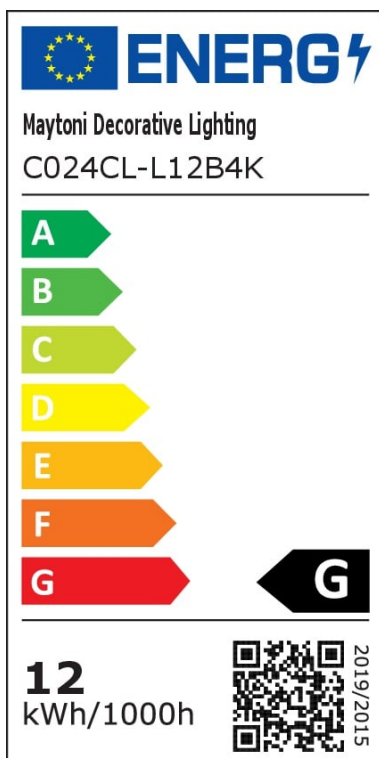

LED Deckenleuchte Onda in Schwarz 12W 800lm 4000K

Deckenleuchten

UVP: 89,90 Euro

Haben Sie eine Frage zum Produkt?
info@click-licht.de
(+49) 2361 40 67 600
Montag - Freitag 09:00 - 16:00 Uhr

Artikelnummer	A-543791
Material	Aluminium
Farbe	Schwarz
Anschlussspannung	220-240 V
Leistungsaufnahme	12 W
Schutzklasse	I
Schutzart	IP20
Schwenkbar °	90
Drehbar °	360
Montageart	Decke
Lichtaustritt	unten
Dimmbar	Nein
Lichttechnologie	LED
Bauform	LED-Platine
Farbtemperatur	4000 Kelvin
Lichtfarbe	Neutralweiß
Lichtstrom	800 lm
Farbwiedergabeindex	80
Lebensdauer	30000 h
Schaltzyklen	15000
Abstrahlwinkel	120 Grad
Anwendungsbereich	Esszimmer, Flur, Küche, Schlafzimmer, Wohnzimmer

Stil	Modern
Form	rund
Netzstecker	Nein
Leuchtmittel	Ja, fest verbaut
Produktmaße	(H) 80 mm (Ø) 85 mm
Produktgewicht	0.32 kg