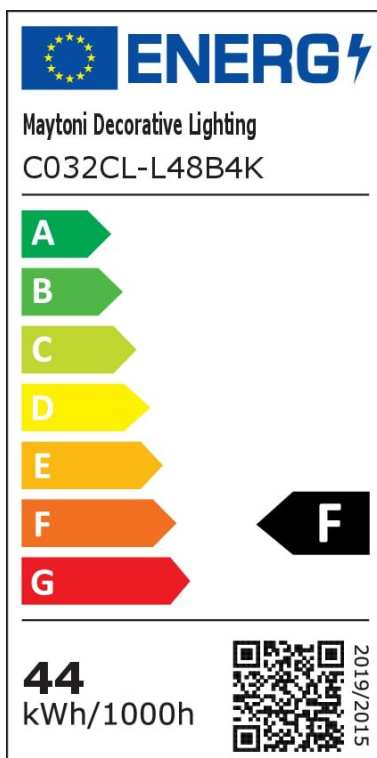

LED Deckenleuchte Zon in Schwarz und Weiß 48W 4800lm 400mm

Deckenleuchten

UVP: 153,90 Euro

Haben Sie eine Frage zum Produkt?

info@click-licht.de

(+49) 2361 40 67 600

Montag - Freitag 09:00 - 16:00 Uhr

Artikelnummer	A-543769
Material	Aluminium, Kunststoff
Farbe	Schwarz, Weiß
Anschlussspannung	175-240 V
Leistungsaufnahme	48 W
Schutzklasse	I
Schutzart	IP20
Montageart	Decke, Wand
Lichtaustritt	unten
Dimmbar	Nein
Lichttechnologie	LED
Bauform	LED-Platine
Farbtemperatur	4000 Kelvin
Lichtfarbe	Neutralweiß
Lichtstrom	4800 lm
Farbwiedergabeindex	80
Lebensdauer	30000 h
Schaltzyklen	15000
Abstrahlwinkel	120 Grad
Anwendungsbereich	Esszimmer, Flur, Küche, Schlafzimmer, Wohnzimmer
Stil	Modern
Form	rund

Netzstecker	Nein
Leuchtmittel	Ja, fest verbaut
Produktmaße	(H) 55 mm (Ø) 400 mm
Produktgewicht	1.42 kg